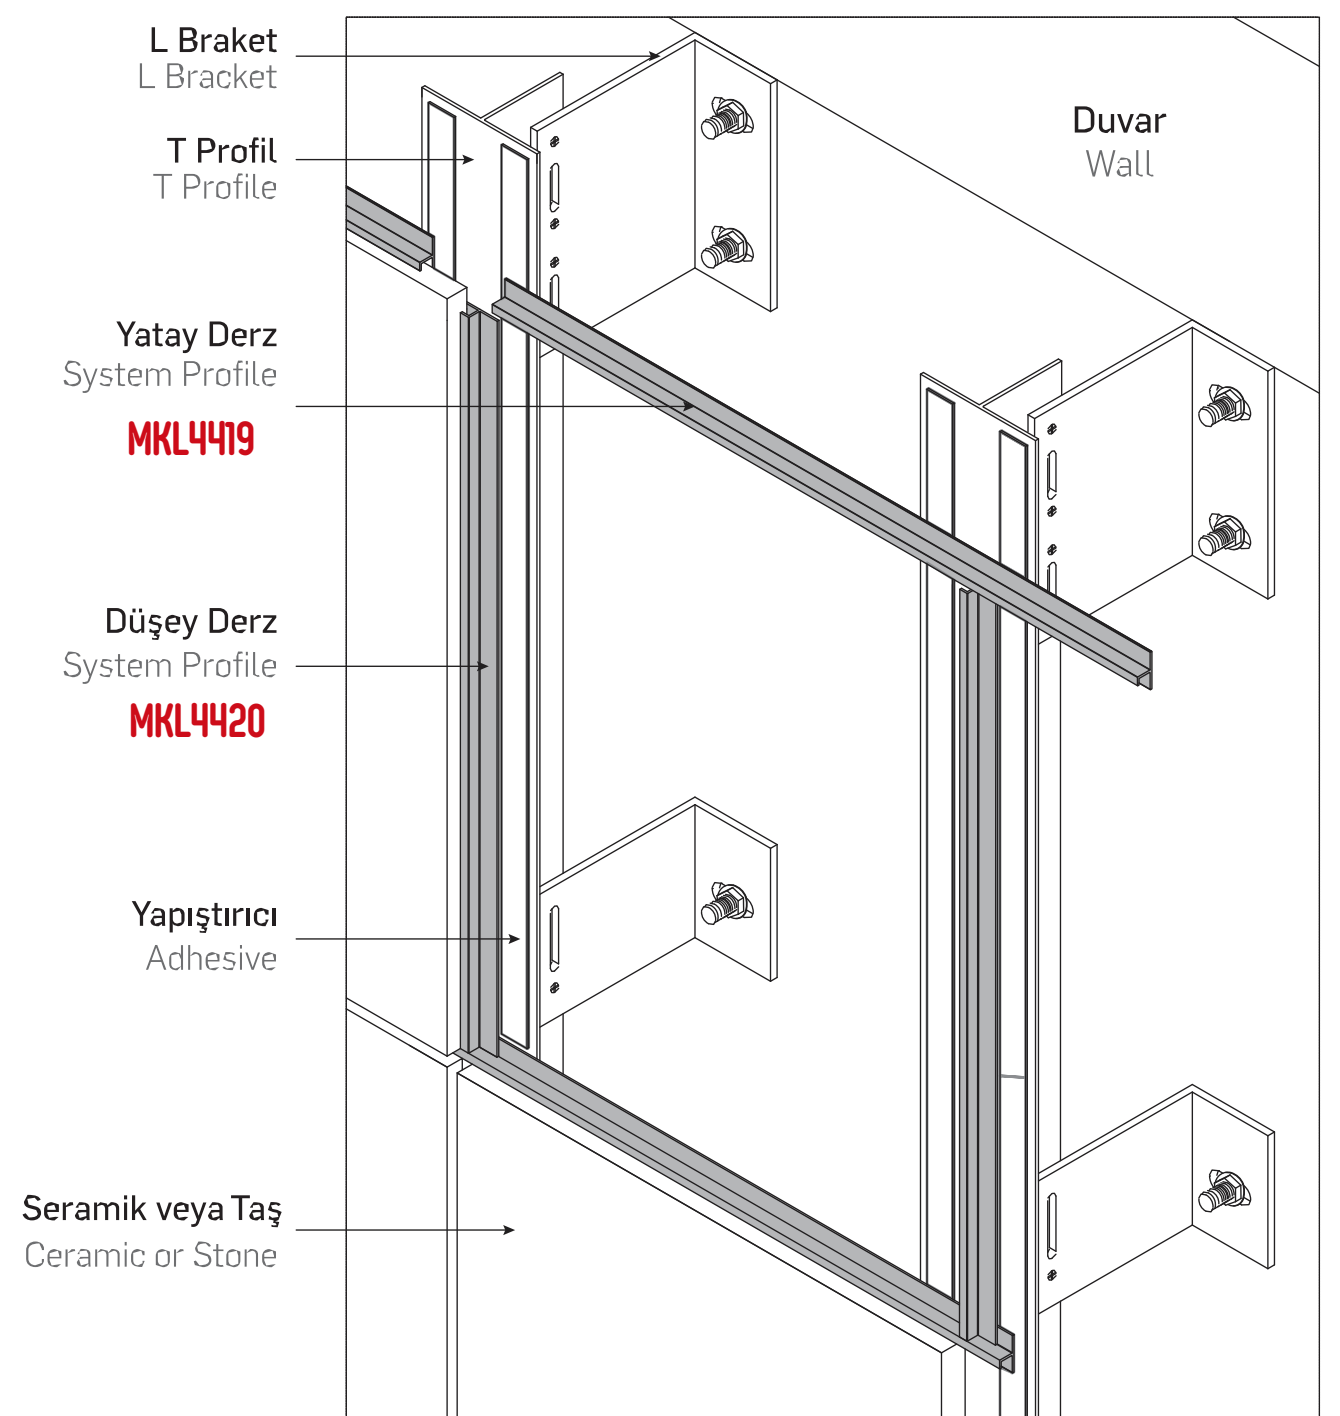

MKL4410 - 0,298 kg/mt

MKL4411 - 0,200 kg/mt

MKL4409 - 0,279 kg/mt

MKL4421 - 0,125 kg/mt

MKL4419 - 0,106 kg/mt
Yatay Derz

MKL4420 - 0,089 kg/mt
Düşey Derz

MKL4422 - 0,106 kg/mt

Seramik Cephe Yapıştırma Sistem Profilleri