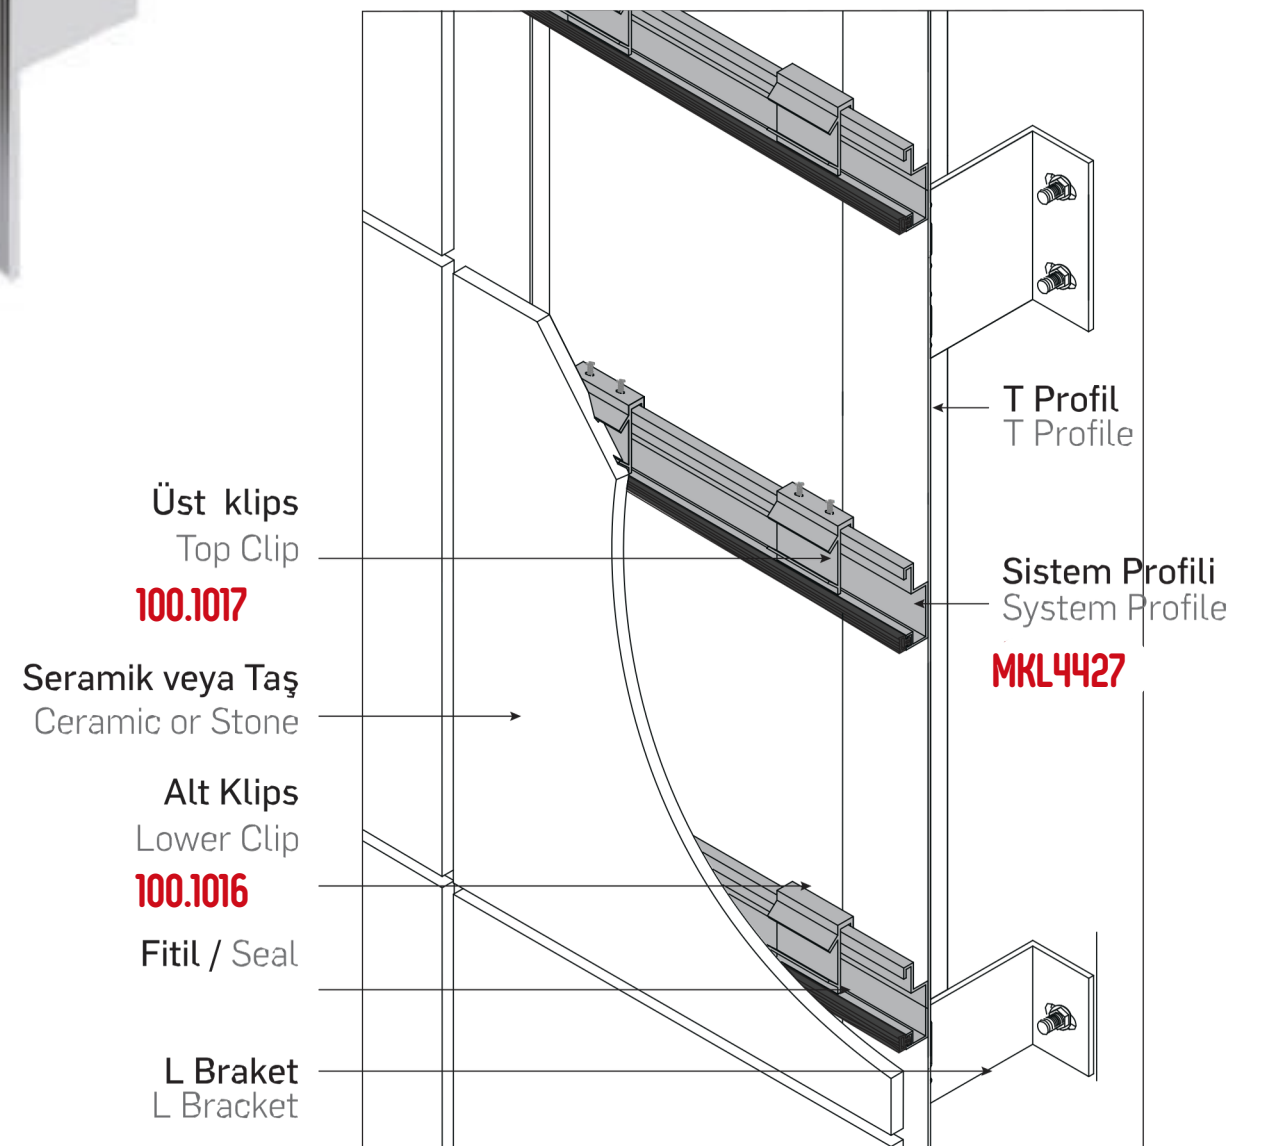

Kompakt Laminant Gizli Vidalı Cephe Sistem Profilleri

Compact Laminant Hidden Screw Facade System Profiles

1. L Braket
1. L Bracket
2. T Profil
2. T Profile
3. Sistem Profili
3. System Profile
4. Klips
4. Clips
5. Fitol
5. Seal
6. Yapıştırıcı
6. Adhesive
7. Kompakt Laminant
7. Compact Laminate
8. Trapez Vida
8. Trapeze Screw
9. Çelik Dübел
9. Steel Anchor
10. Opsiyonel Termal Bariyer
10. Optional Thermal Breaker

100.1018
Alt klips
Lower Clips

100.1019
Üst klips
Top Clips

MKL4427 531 kg/m

100.1015
Fitol / Seal

MKL4409 0,279 kg/m

Kompakt Laminant & Seramik Gizli Kanallı Cephe Sistem Profilleri

Compact Laminant & Ceramic Hidden Channel Facade System Profiles

1. L Braket
1. L Bracket
2. T Profil
2. T Profile
3. Sistem Profili
3. System Profile
4. Klips
4. Clips
5. Fitol
5. Seal
6. Seramik & Taş
6. Ceramic & Stone
7. Trapez Vida
8. Trapeze Screw
8. Çelik Dübel
8. Steel Anchor
9. Opsiyonel Termal Bariyer
9. Optional Thermal Breaker