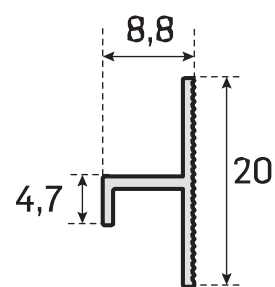

MKL4410 - 0,298 kg/mt

MKL4411 - 0,200 kg/mt

MKL4409 - 0,279 kg/mt

MKL4421 - 0,125 kg/mt

MKL4419 - 0,106 kg/mt
Yatay Derz

MKL4420 - 0,089 kg/mt
Düşey Derz

MKL4422 - 0,106 kg/mt

Seramik Cephe Yapıştırma Sistem Profilleri