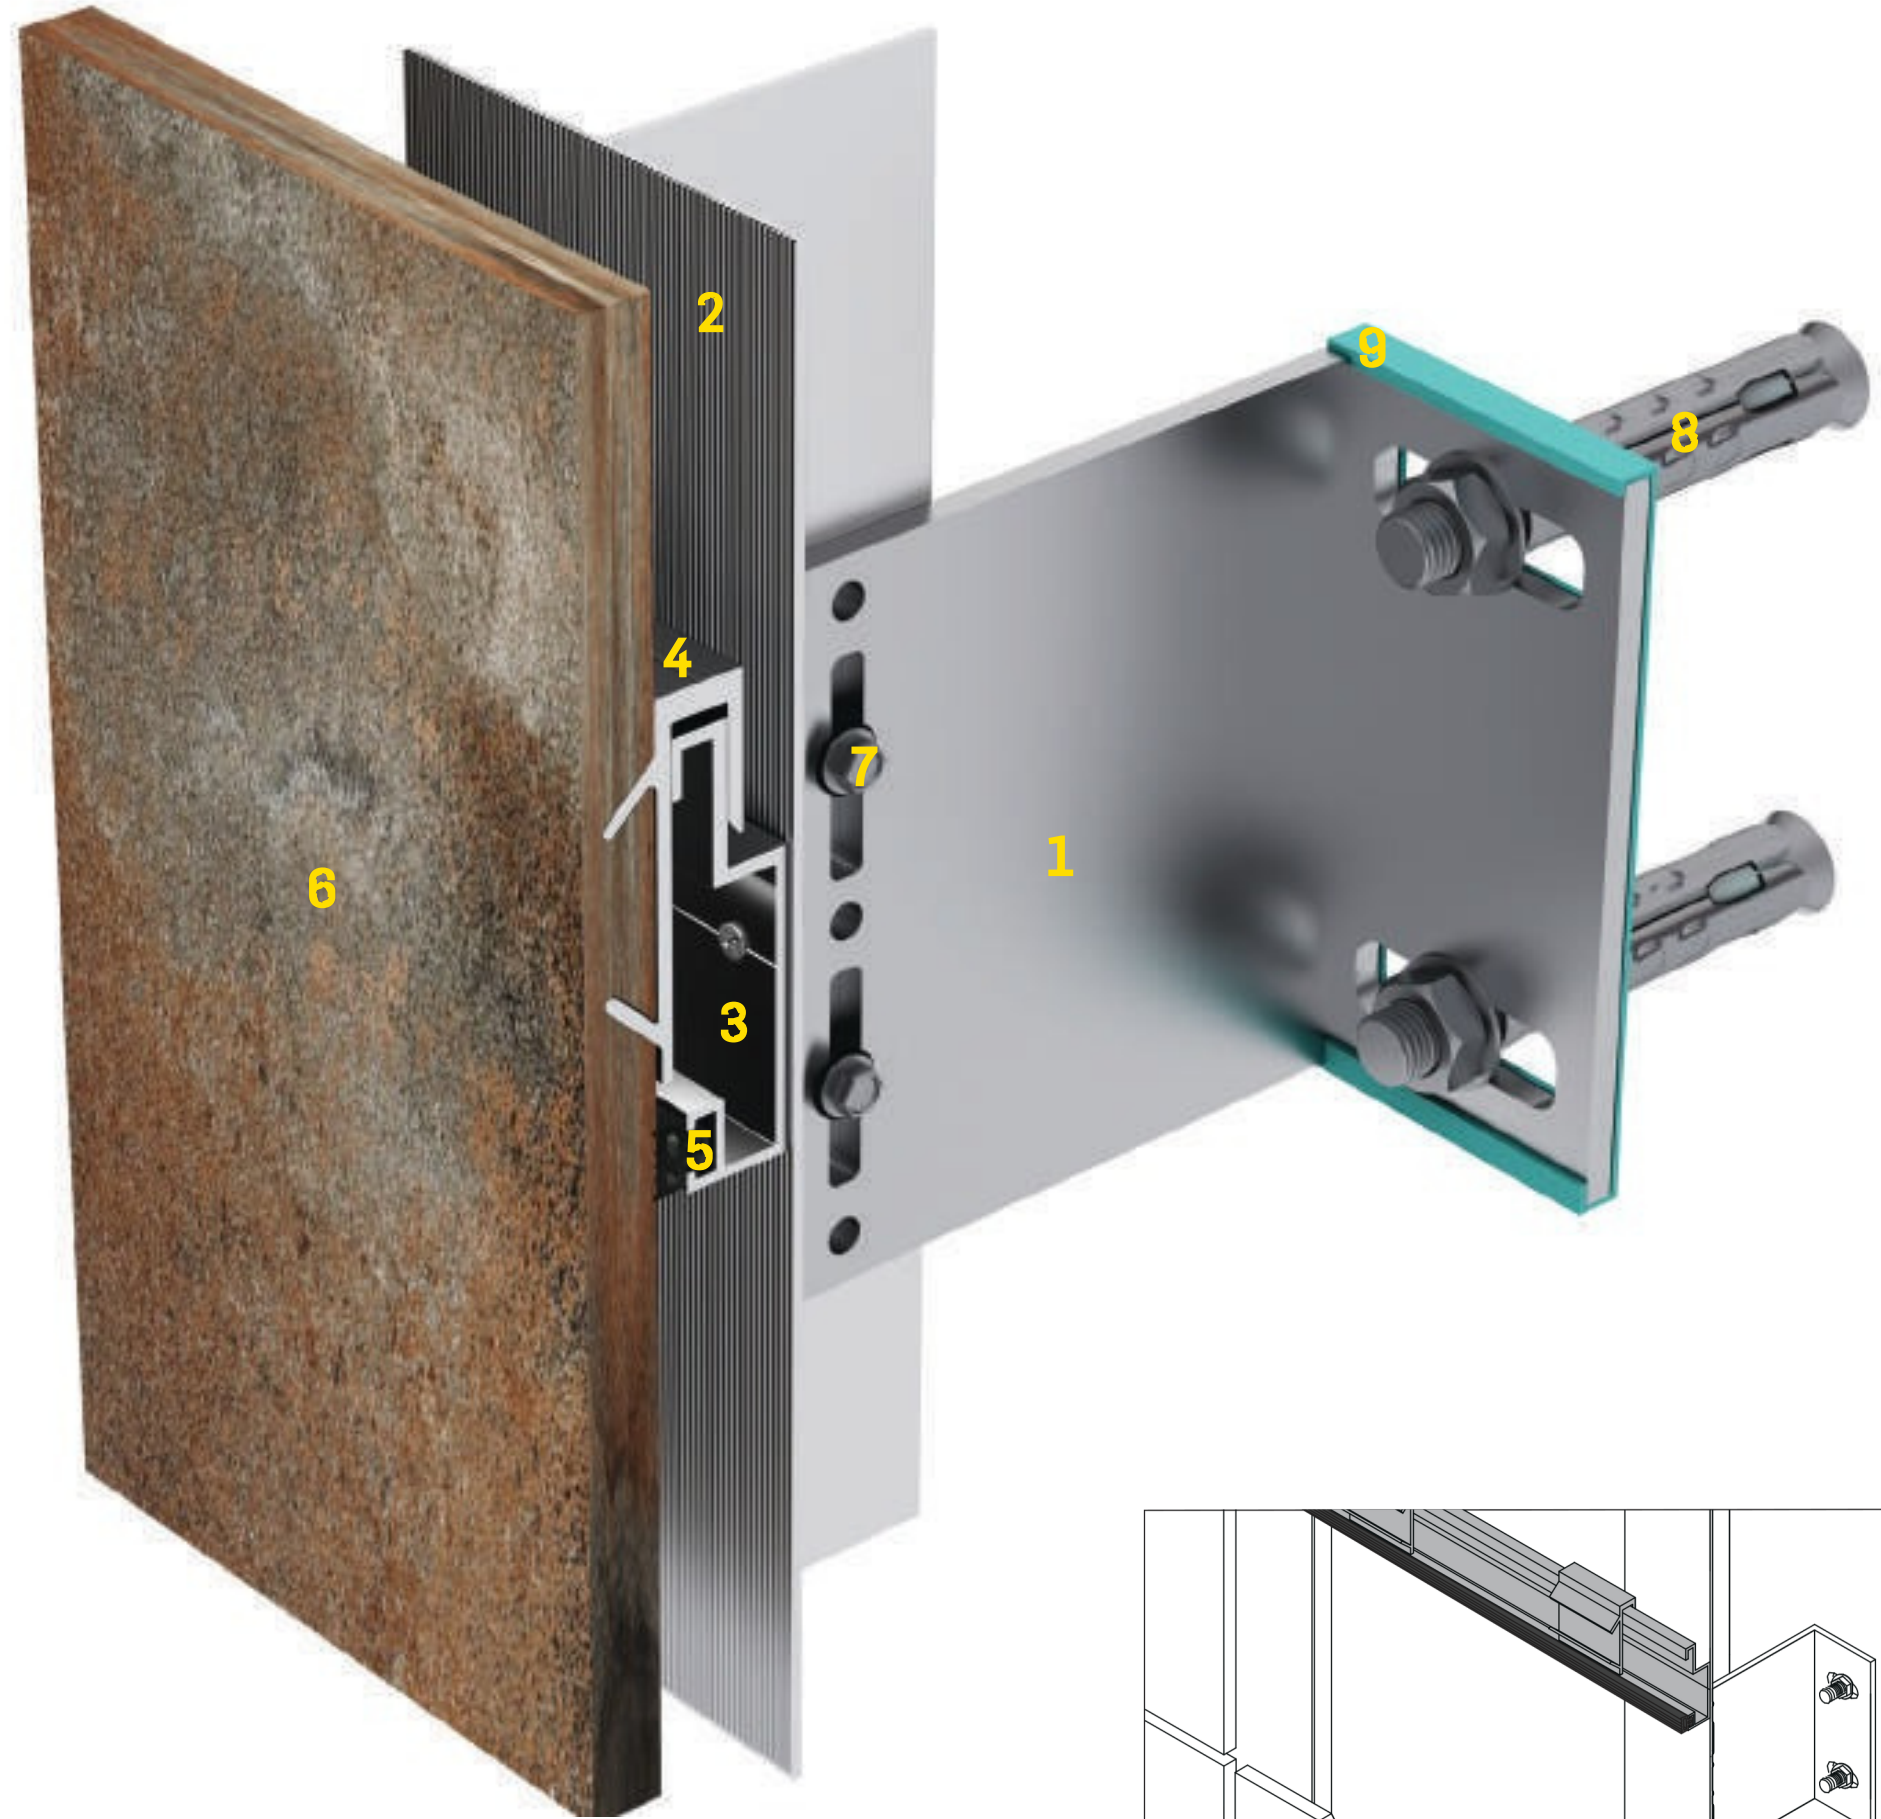

Kompakt Laminant Gizli Vidalı Cephe Sistem Profilleri

Compact Laminant Hidden Screw Facade System Profiles

1. L Braket
1. L Bracket
2. T Profil
2. T Profile
3. Sistem Profili
3. System Profile
4. Klips
4. Clips
5. Fitol
5. Seal
6. Yapıştırıcı
6. Adhesive
7. Kompakt Laminant
7. Compact Laminate
8. Trapez Vida
8. Trapeze Screw
9. Çelik Dübел
9. Steel Anchor
10. Opsiyonel Termal Bariyer
10. Optional Thermal Breaker

1. L Braket
1. L Bracket
2. T Profil
2. T Profile
3. Sistem Profili
3. System Profile
4. Klips
4. Clips
5. Fitol
5. Seal
6. Seramik & Taş
6. Ceramic & Stone
7. Trapez Vida
8. Trapeze Screw
8. Çelik Dübel
8. Steel Anchor
9. Opsiyonel Termal Bariyer
9. Optional Thermal Breaker