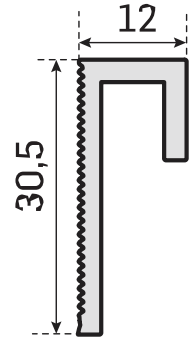

Sinterflex Yapıştırma & Klipsli Cephe Sistem Profilleri Cephe Sinterflex Bonding & Clip-on Facade System Profiles

1. L Braket
  1. L Bracket
2. T Profil
  2. T Profile
3. Sinterflex Klips Profili
  3. Sinterflex Clips Profile
4. Sinterflex Üst Profili
  4. Sinterflex Top Profile
5. Sinterflex Alt Profili
  5. Sinterflex Bottom Profile
6. Sinterflex
  6. Sinterflex
7. Trapez Vida
  7. Trapeze Screw
8. Çelik Dübel
  8. Steel Anchor
9. Opsiyonel Termal Bariyer
  9. Optional Thermal Breaker