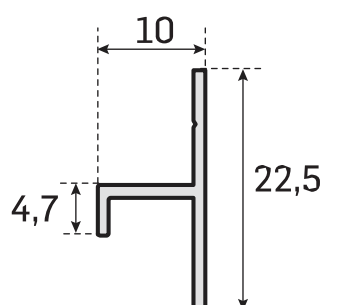

MKL4410 - 0,298 kg/mt

MKL4411 - 0,200 kg/mt

MKL4409 - 0,279 kg/mt

MKL4421 - 0,125 kg/mt

MKL4419 - 0,106 kg/mt
Yatay Derz

MKL4420 - 0,089 kg/mt
Düşey Derz

MKL4422 - 0,106 kg/mt

Seramik Cephe Yapıştırma Sistem Profilleri