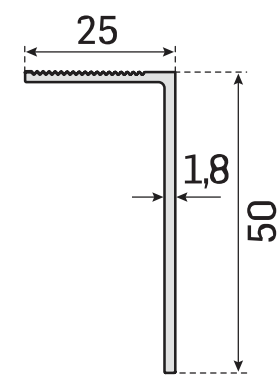

MEKALTEK

Cephe Sistem Profilleri
Facade System Profiles

L Braketler

L Brackets

FACADE OPENING "A"	THICKNESS "B"	CUTTING SIZE "C"	HOLE COMBINATION
50	3	50	SINGLE
50	4	50	SINGLE
70	3	50	SINGLE
70	3	80	DOUBLE
70	3	100	DOUBLE
70	4	50	SINGLE
70	4	80	DOUBLE
70	4	100	DOUBLE
80	4	50	SINGLE
80	4	100	DOUBLE
100	3	50	SINGLE
100	3	80	DOUBLE
100	3	100	DOUBLE
100	4	40	SINGLE
100	4	50	SINGLE
100	4	100	DOUBLE
120	3	50	SINGLE
120	3	100	DOUBLE
120	4	50	SINGLE
120	4	100	DOUBLE
150	4	50	DOUBLE
150	4	100	DOUBLE
180	4	50	SINGLE
180	4	70	SINGLE
180	4	100	DOUBLE
230	4	50	SINGLE
230	4	100	DOUBLE
250	5	50	SINGLE
250	5	100	DOUBLE
300	3	80	DOUBLE

MKL4400 0,604 kg/mt

MKL4401 0,507 kg/mt

MKL4402 0,629 kg/mt

MKL4403 0,347 kg/mt

MKL4404 0,545 kg/mt

MKL4405 0,482 kg/mt

MKL4406 0,848 kg/mt

MKL4407 0,309 kg/mt

SERAMİK CEPHE SİSTEM PROFİLLERİ / CERAMIC CLADDING SYSTEM PROFILES				
	Resim Picture	Profil No Profile No	Ürün Adı Name	Ağırlık / Weight (Kg/mt)
T & L Profilleri / T & L Profiles		MKL4428	50x70x2mm T Profil 50x70x2mm T Section Profile	0,604
		MKL4429	50x70x1,8mm T Profil 50x70x1,8mm T Section Profile	0,545
		MKL4430	50x70x1,6mm T Profil 50x70x1,6mm T Section Profile	0,482
		MKL4431	50x50x2mm T Profil 50x50x2mm T Section Profile	0,507
		MKL4432	60x80x2,2mm T Profil 60x80x2,2mm T Section Profile	0,848
		MKL4433	50x67x2mm T Profil 50x67x2mm T Section Profile	0,629
		MKL4434	50x25x1,8mm L Profil 50x25x1,8mm L Section Profile	0,347
		MKL4435	50x25x1,6mm L Profil 50x25x1,6mm L Section Profile	0,309