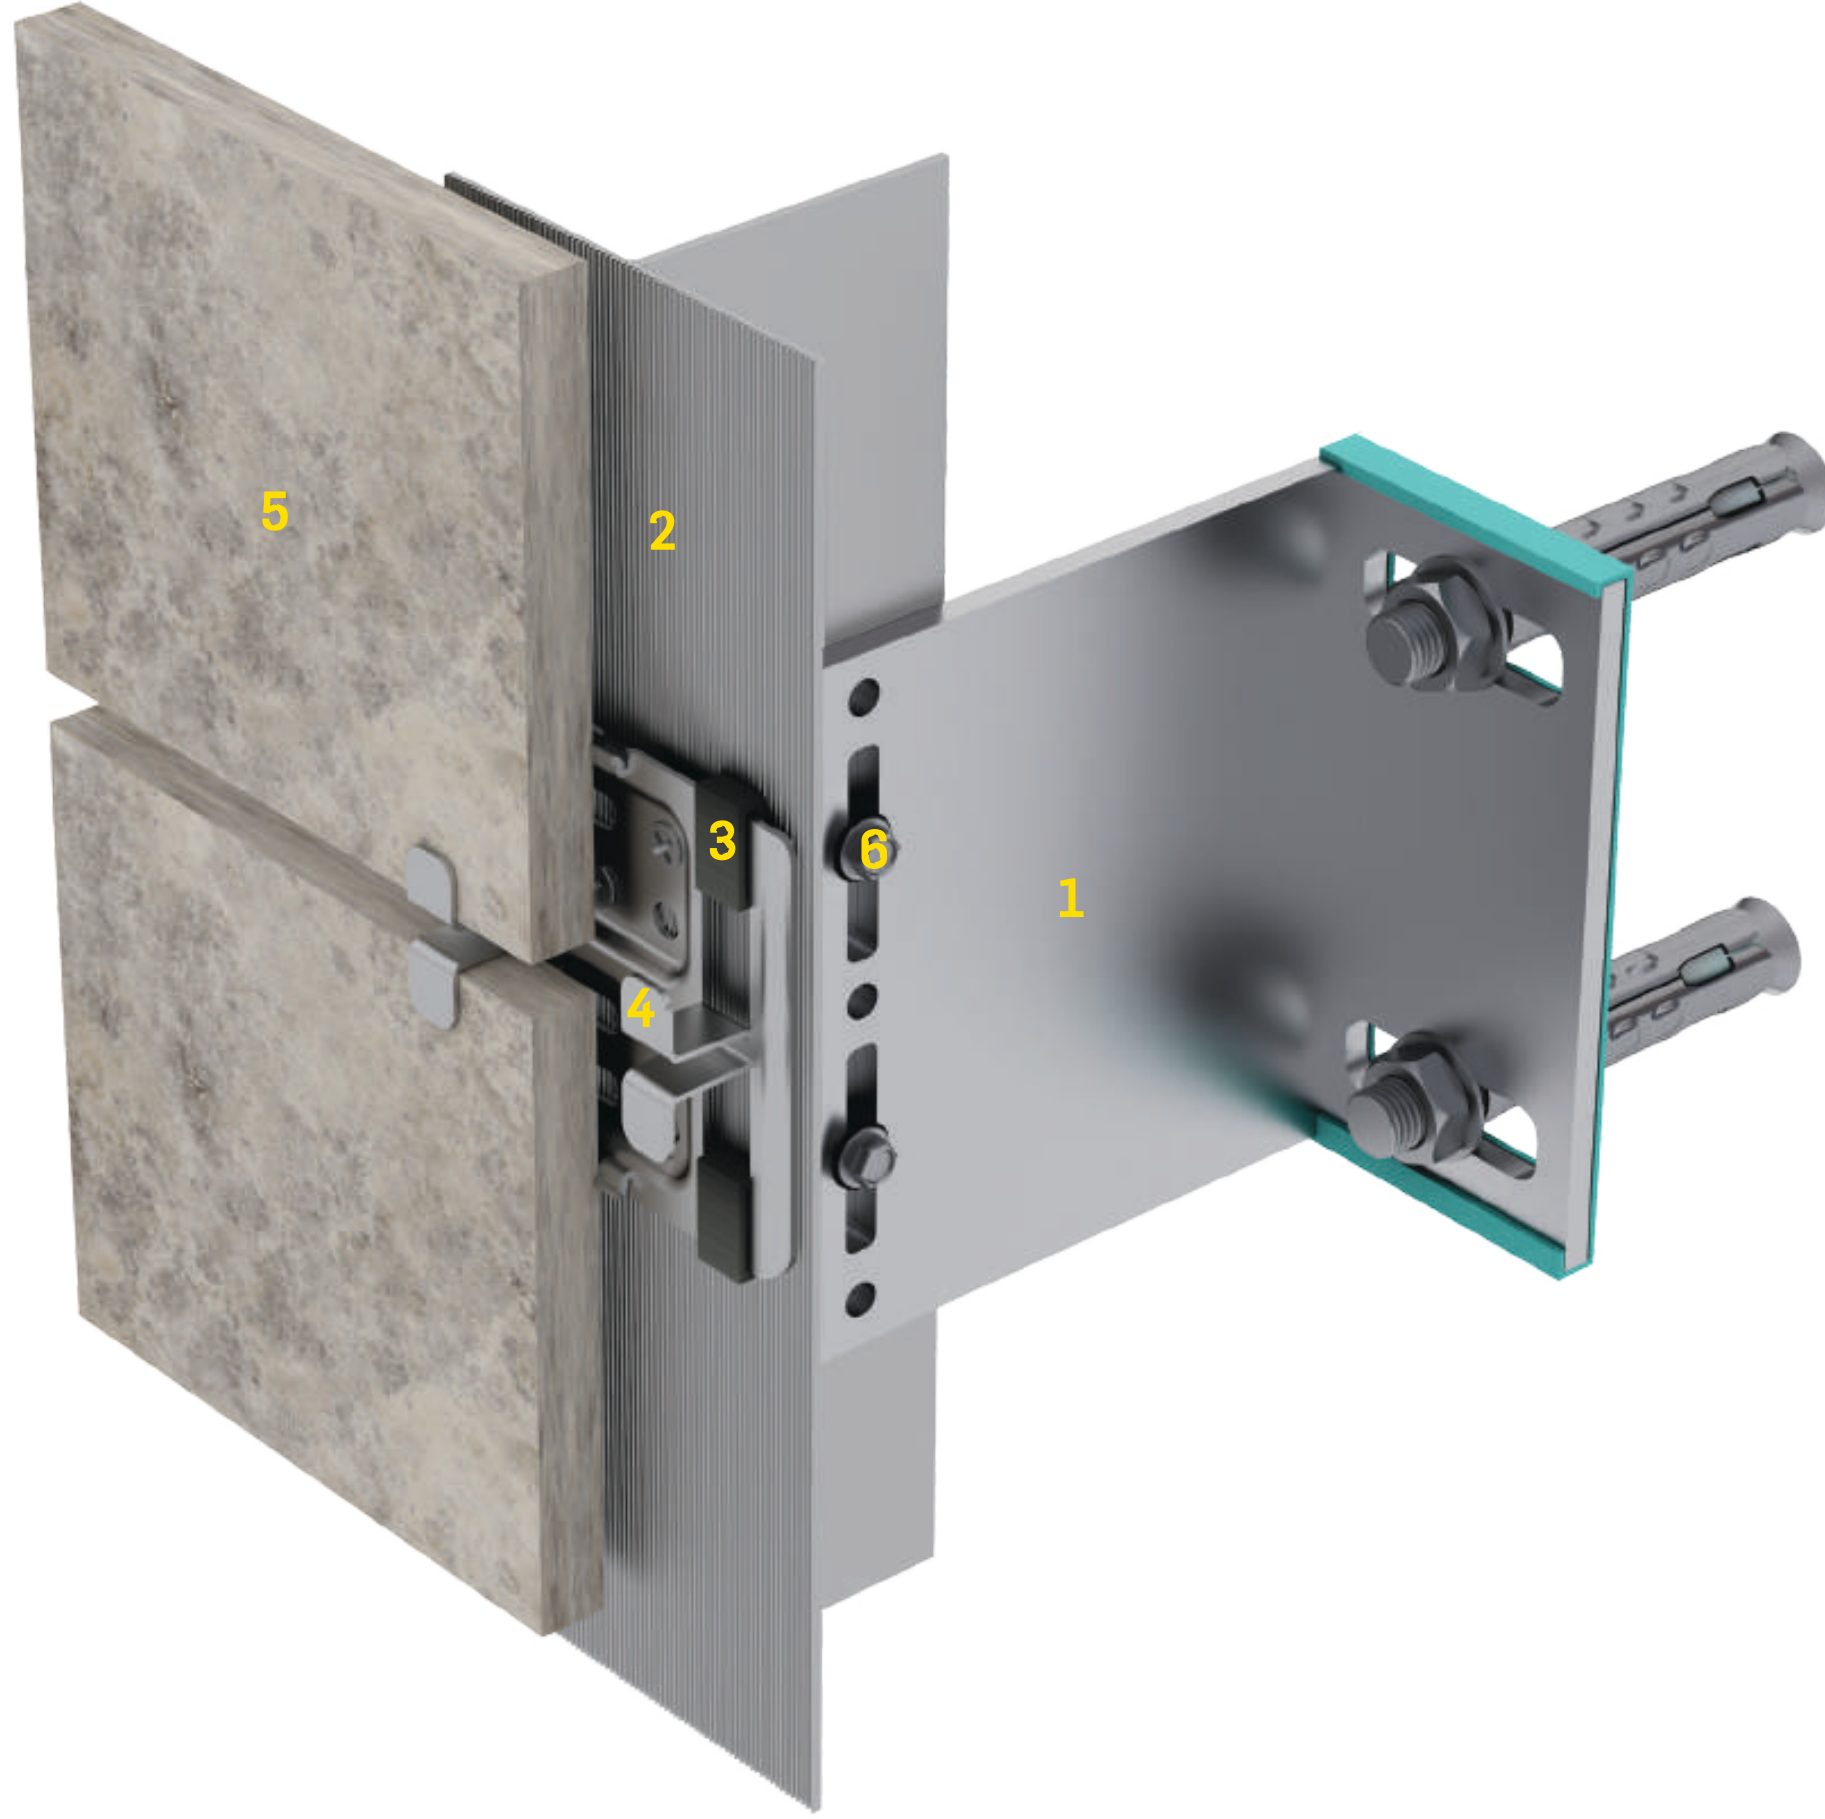

1. L Braket
1. L Bracket
2. T Profil
2. T Profile
3. Yapıştırıcı
3. Adhesive
4. Yatay Derz Profili
4. System Profile
5. Düşey Derz Profili
5. System Profile
6. Seramik & Taş
6. Ceramic & Stone
7. Trapez Vida
8. Trapeze Screw
8. Çelik Dübel
8. Steel Anchor
9. Opsiyonel Termal Bariyer
9. Optional Thermal Breaker

MKL4410 - 0,298 kg/mt

MKL4411 - 0,200 kg/mt

MKL4409 - 0,279 kg/mt

MKL4421 - 0,125 kg/mt

MKL4419 - 0,106 kg/mt
Yatay Derz

MKL4420 - 0,089 kg/mt
Düşey Derz

MKL4422 - 0,106 kg/mt

Seramik Cephe Yapıştırma Sistem Profilleri

Ceramic facade bonding system profiles

1. L Braket
1. L Bracket
2. T Profil
2. T Profile
3. TPE Fitol
3. TPE Seal
4. 4'lü Multi Klips
4. Multi Clips with 4 head
5. Seramik & Taş
5. Ceramic & Stone
6. Trapez Vida
6. Trapeze Screw
7. Çelik Dübel
7. Steel Anchor
8. Opsiyonel Termal Bariyer
8. Optional Thermal Breaker

4'lü Multi Klips
Multi Clips with 4 head

2'li Multi Klips Düşey
Vertical Multi Clips with 2 head

2'li Multi Klips Yatay
Horizontal Multi Clips with 2 head

Tekli Klips
Single Clips