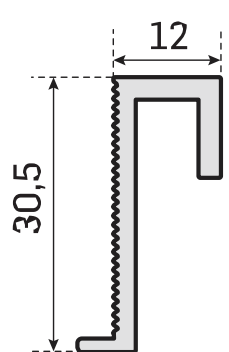

Sinterflex Yapıştırma & Klipsli Cephe Sistem Profilleri Cephe Sinterflex Bonding & Clip-on Facade System Profiles

1. L Braket
  1. L Bracket
2. T Profil
  2. T Profile
3. Sinterflex Klips Profili
  3. Sinterflex Clips Profile
4. Sinterflex Üst Profili
  4. Sinterflex Top Profile
5. Sinterflex Alt Profili
  5. Sinterflex Bottom Profile
6. Sinterflex
  6. Sinterflex
7. Trapez Vida
  7. Trapeze Screw
8. Çelik Dübel
  8. Steel Anchor
9. Opsiyonel Termal Bariyer
  9. Optional Thermal Breaker