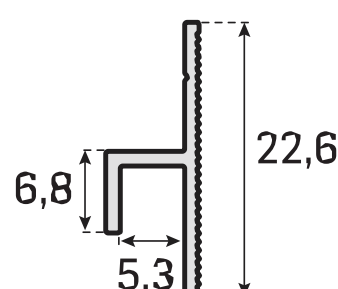

MKL4410 - 0,298 kg/mt

MKL4411 - 0,200 kg/mt

MKL4409 - 0,279 kg/mt

MKL4421 - 0,125 kg/mt

MKL4419 - 0,106 kg/mt
Yatay Derz

MKL4420 - 0,089 kg/mt
Düşey Derz

MKL4422 - 0,106 kg/mt

Seramik Cephe Yapıştırma Sistem Profilleri