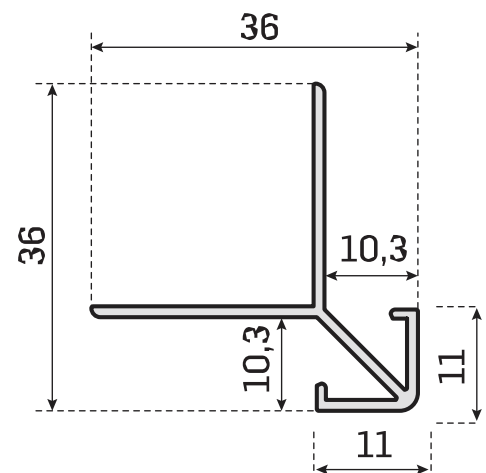

MKL4409 - 0,279 kg/mt