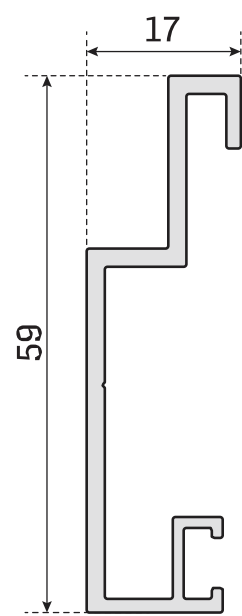

Kompakt Laminant Gizli Vidalı Cephe Sistem Profilleri

Compact Laminant Hidden Screw Facade System Profiles

1. L Braket
  1. L Bracket
2. T Profil
  2. T Profile
3. Sistem Profili
  3. System Profile
4. Klips
  4. Clips
5. Fitol
  5. Seal
6. Yapıştırıcı
  6. Adhesive
7. Kompakt Laminant
  7. Compact Laminate
8. Trapez Vida
  8. Trapeze Screw
9. Çelik Dübел
  9. Steel Anchor
10. Opsiyonel Termal Bariyer
  10. Optional Thermal Breaker