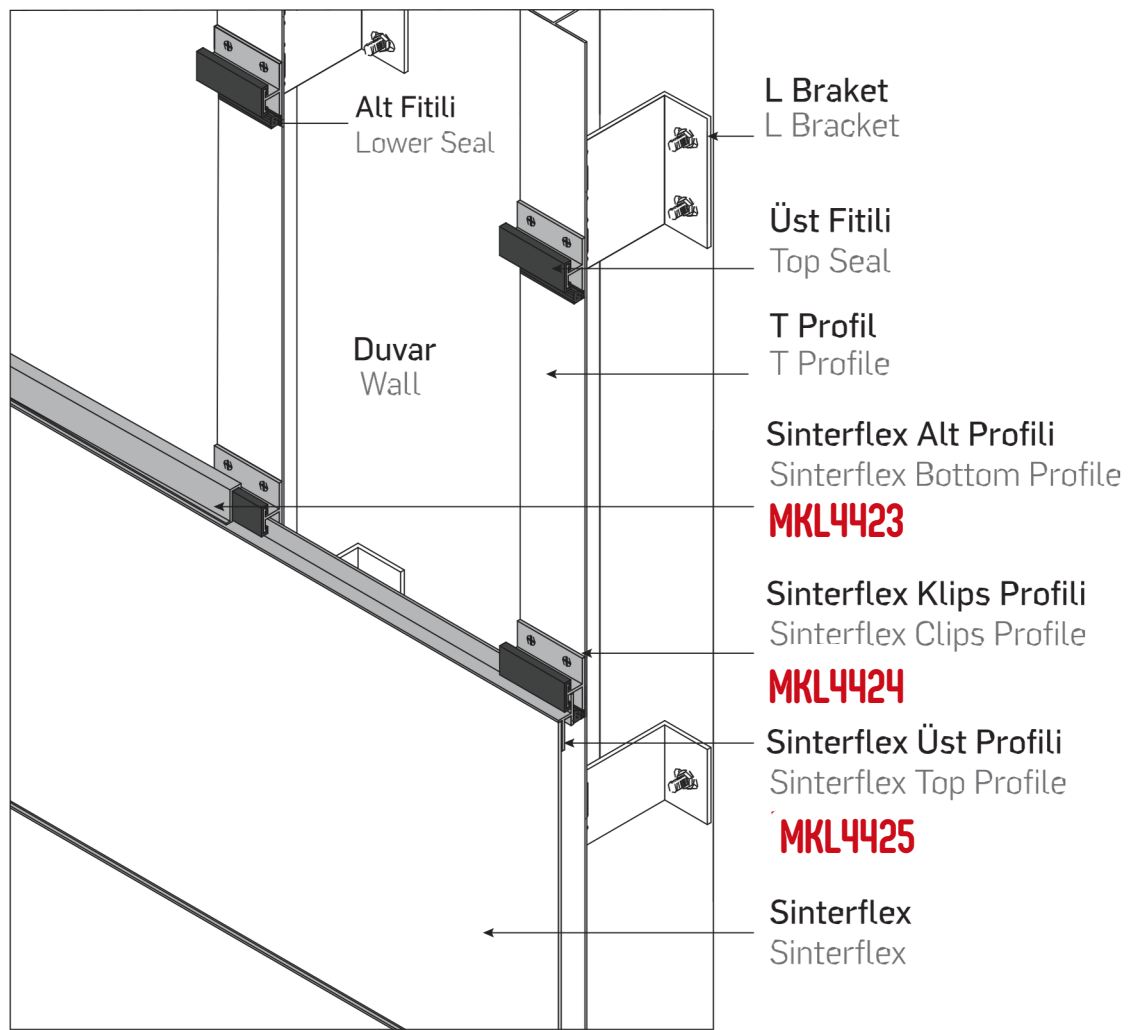

1. L Braket
1. L Bracket
2. T Profil
2. T Profile
3. Sistem Profili
3. System Profile
4. Klips
4. Clips
5. Fitol
5. Seal
6. Seramik & Taş
6. Ceramic & Stone
7. Trapez Vida
8. Trapeze Screw
8. Çelik Dübel
8. Steel Anchor
9. Opsiyonel Termal Bariyer
9. Optional Thermal Breaker

100.106
Alt klips
Lower Clips

100.107
Üst klips
Top Clips

MKL4427 - 0,531 kg/m

100.105
Fitol / Seal

MKL4409 - 0,279 kg/m

Sinterflex Yapıştırma & Klipsli Cephe Sistem Profilleri Cephe Sinterflex Bonding & Clip-on Facade System Profiles

1. L Braket
1. L Bracket
2. T Profil
2. T Profile
3. Sinterflex Klips Profili
3. Sinterflex Clips Profile
4. Sinterflex Üst Profili
4. Sinterflex Top Profile
5. Sinterflex Alt Profili
5. Sinterflex Bottom Profile
6. Sinterflex
6. Sinterflex
7. Trapez Vida
7. Trapeze Screw
8. Çelik Dübel
8. Steel Anchor
9. Opsiyonel Termal Bariyer
9. Optional Thermal Breaker