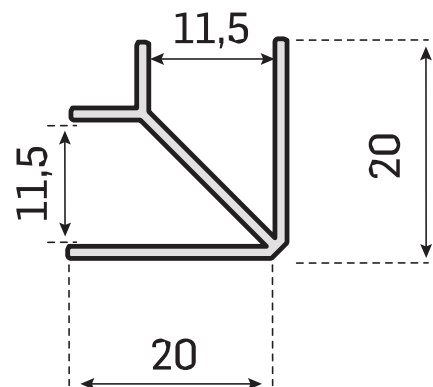

MKL4411 - 0,200 kg/mt