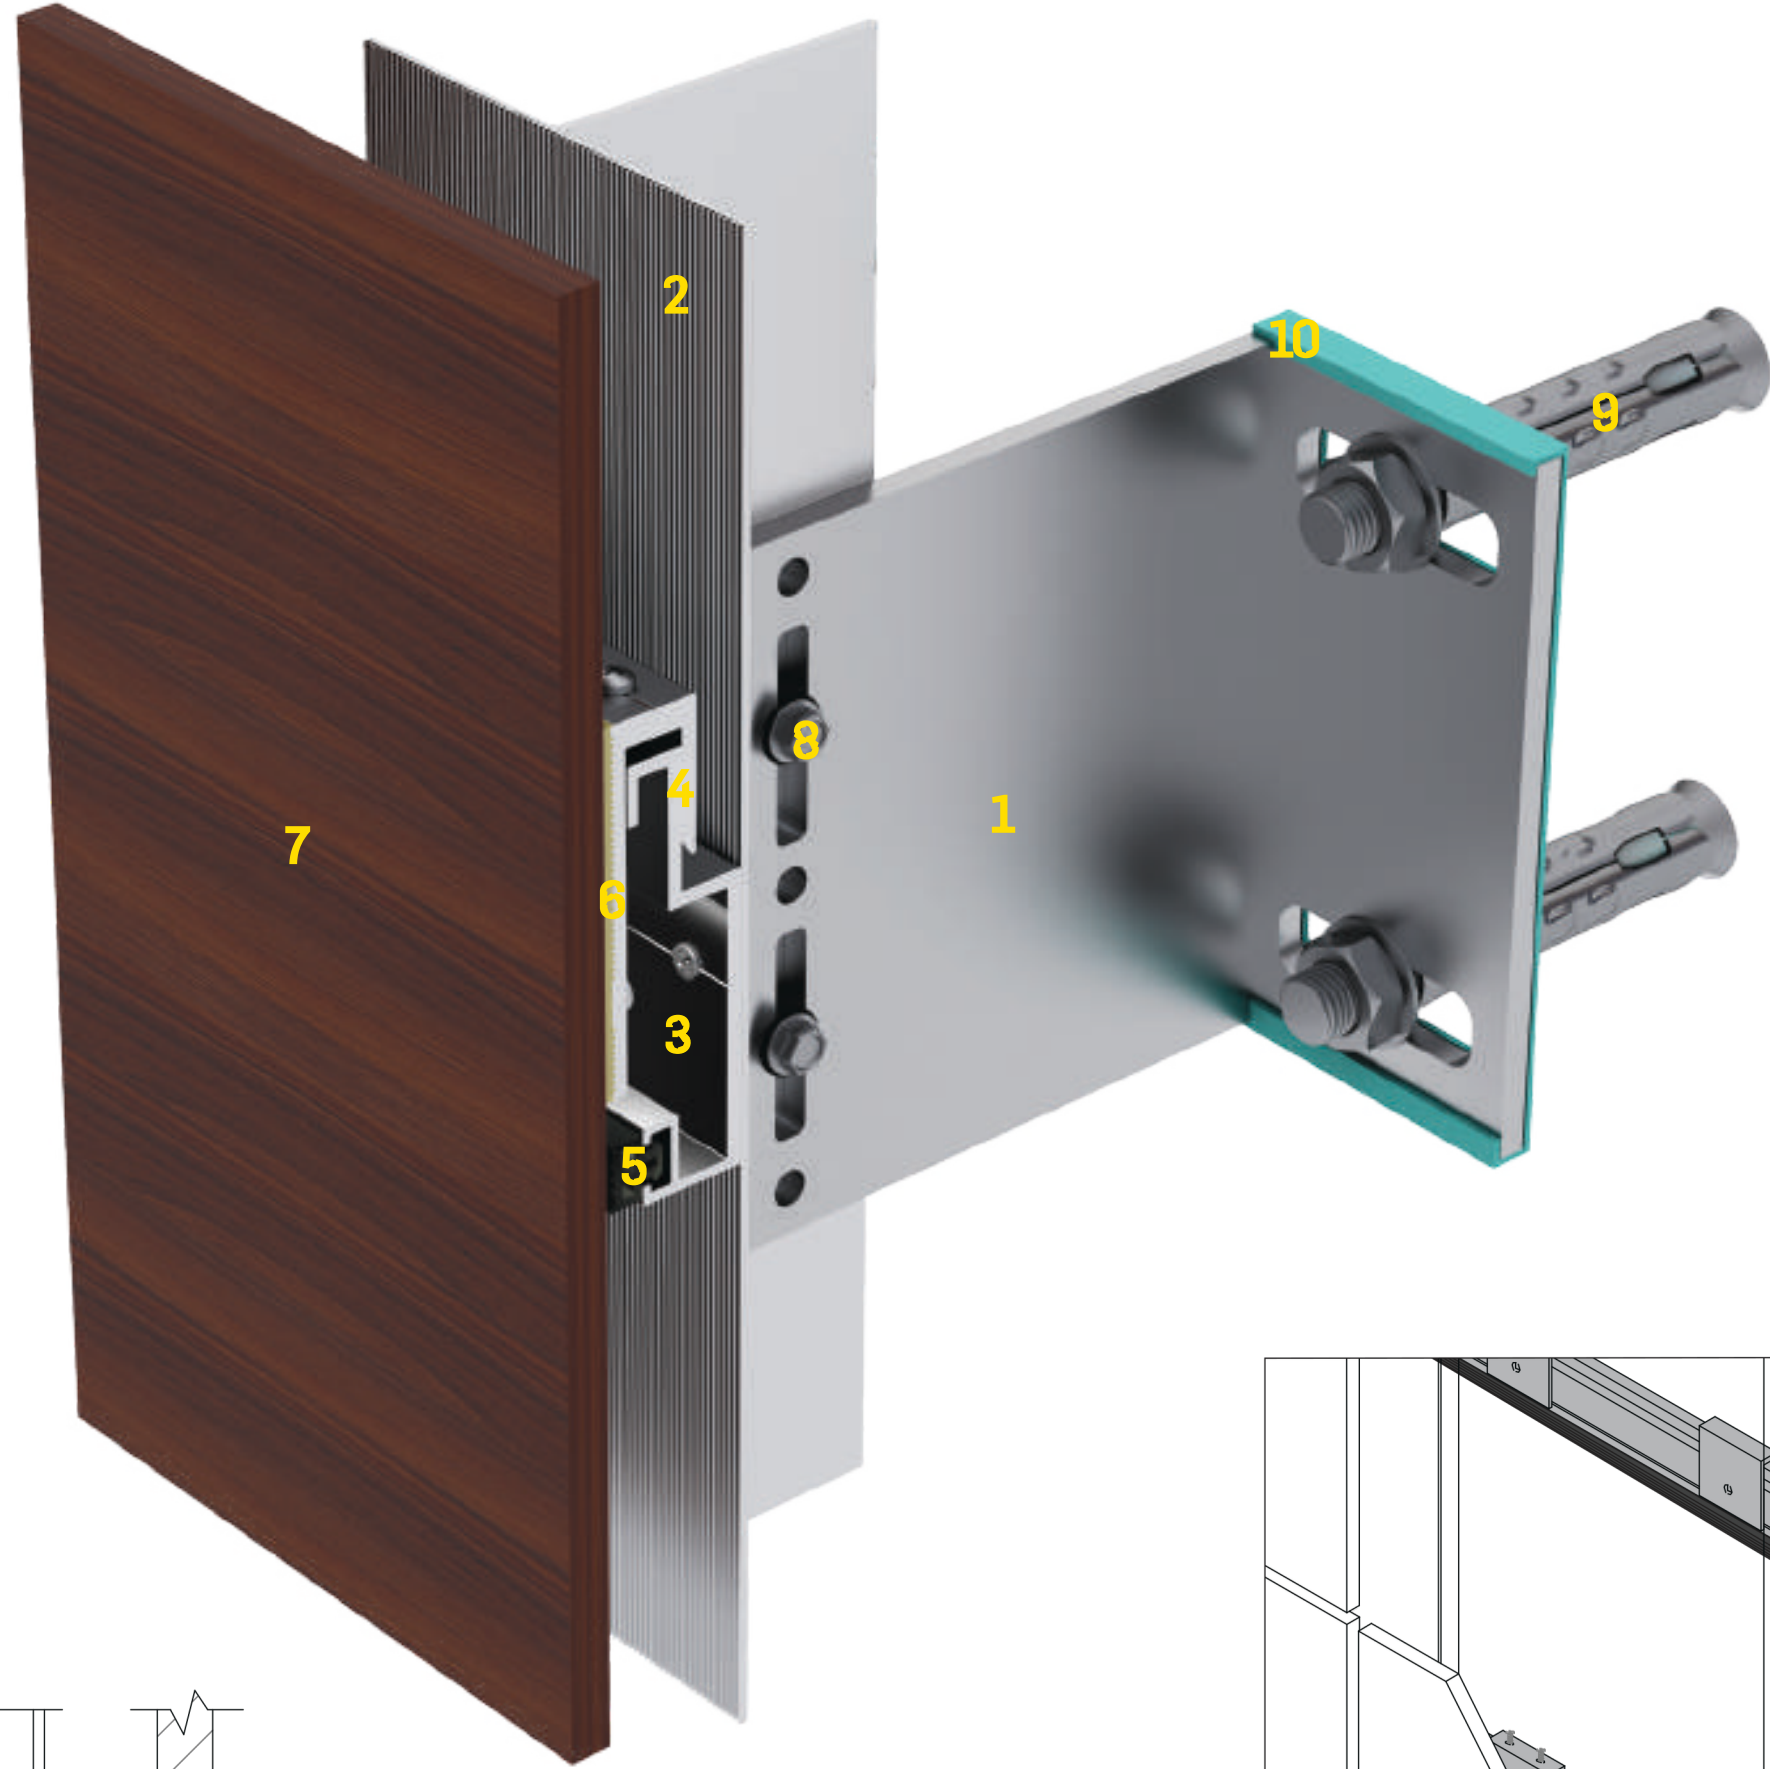

Kompakt Laminant Gizli Vidalı Cephe Sistem Profilleri

Compact Laminant Hidden Screw Facade System Profiles

1. L Braket
  1. L Bracket
2. T Profil
  2. T Profile
3. Sistem Profili
  3. System Profile
4. Klips
  4. Clips
5. Fitol
  5. Seal
6. Yapıştırıcı
  6. Adhesive
7. Kompakt Laminant
  7. Compact Laminate
8. Trapez Vida
  8. Trapeze Screw
9. Çelik Dübел
  9. Steel Anchor
10. Opsiyonel Termal Bariyer
  10. Optional Thermal Breaker