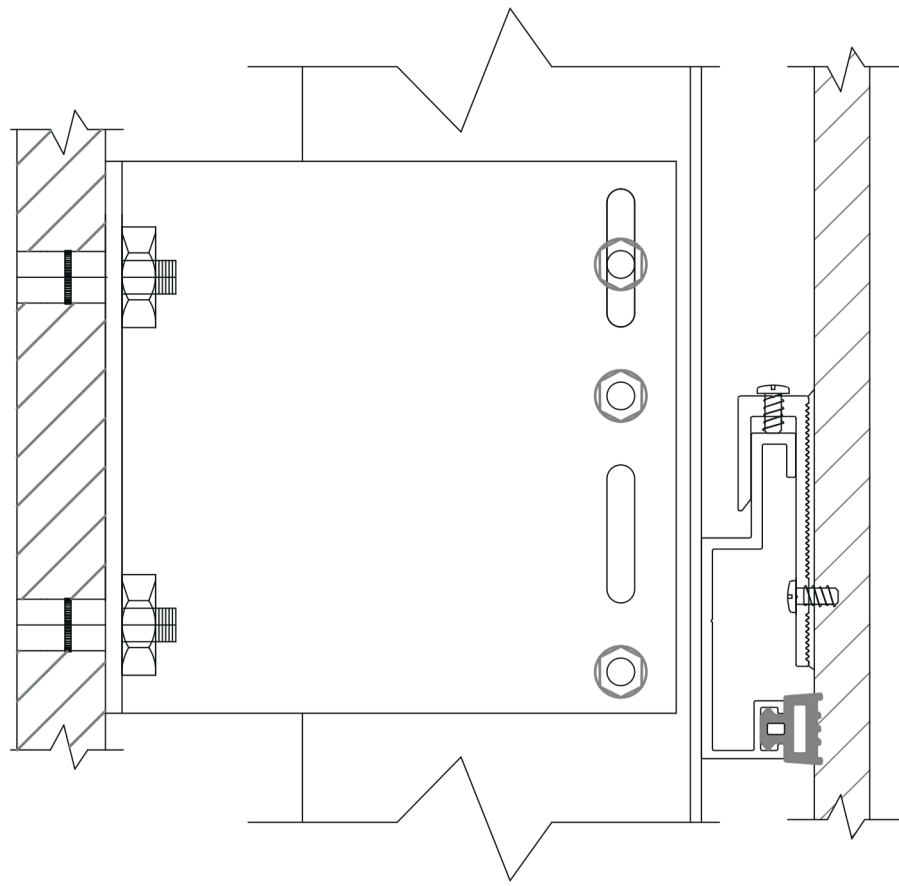

Kompakt Laminant Gizli Vidalı Cephe Sistem Profilleri

Compact Laminant Hidden Screw Facade System Profiles

1. L Braket
  1. L Bracket
2. T Profil
  2. T Profile
3. Sistem Profili
  3. System Profile
4. Klips
  4. Clips
5. Fitol
  5. Seal
6. Yapıştırıcı
  6. Adhesive
7. Kompakt Laminant
  7. Compact Laminate
8. Trapez Vida
  8. Trapeze Screw
9. Çelik Dübел
  9. Steel Anchor
10. Opsiyonel Termal Bariyer
  10. Optional Thermal Breaker