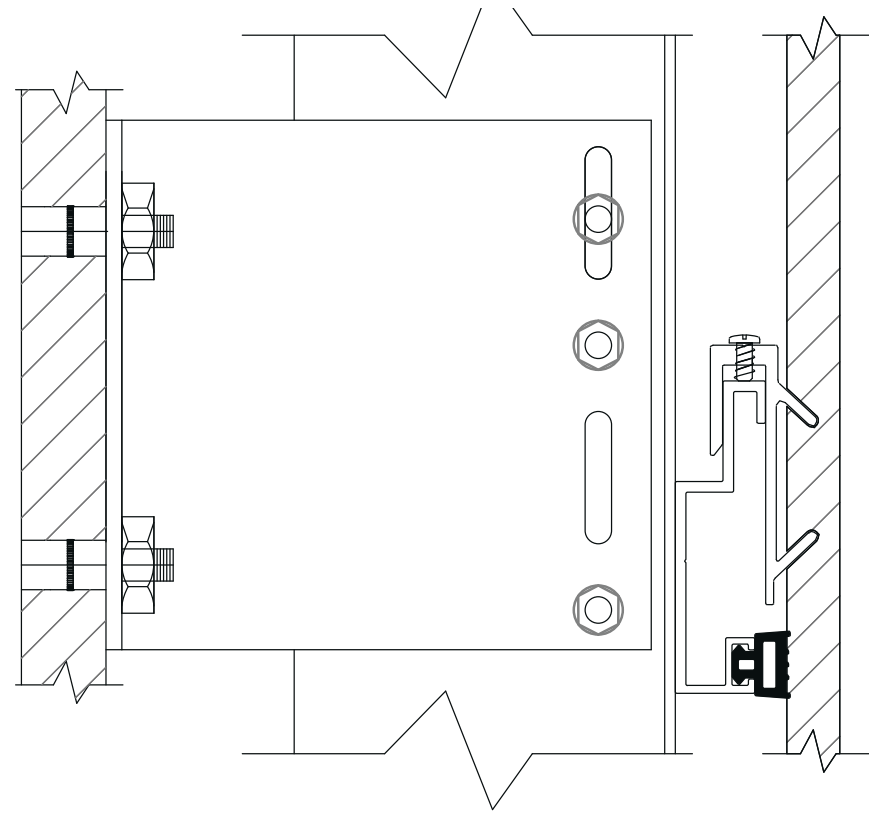

100.1018
Alt klips
Lower Clips

Kompakt Laminant & Seramik Gizli Kanallı Cephe Sistem Profilleri

Compact Laminant & Ceramic Hidden Channel Facade System Profiles

1. L Braket
  1. L Bracket
2. T Profil
  2. T Profile
3. Sistem Profili
  3. System Profile
4. Klips
  4. Clips
5. Fitol
  5. Seal
6. Seramik & Taş
  6. Ceramic & Stone
7. Trapez Vida
  8. Trapeze Screw
8. Çelik Dübel
  8. Steel Anchor
9. Opsiyonel Termal Bariyer
  9. Optional Thermal Breaker