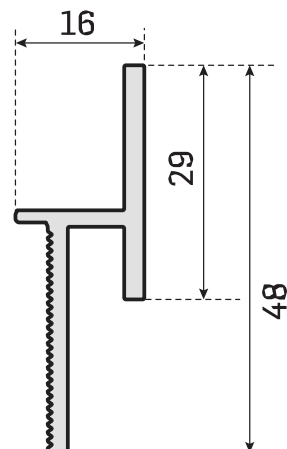

Sinterflex Yapıştırma & Klipsli Cephe Sistem Profilleri Cephe Sinterflex Bonding & Clip-on Facade System Profiles

1. L Braket
  1. L Bracket
2. T Profil
  2. T Profile
3. Sinterflex Klips Profili
  3. Sinterflex Clips Profile
4. Sinterflex Üst Profili
  4. Sinterflex Top Profile
5. Sinterflex Alt Profili
  5. Sinterflex Bottom Profile
6. Sinterflex
  6. Sinterflex
7. Trapez Vida
  7. Trapeze Screw
8. Çelik Dübel
  8. Steel Anchor
9. Opsiyonel Termal Bariyer
  9. Optional Thermal Breaker