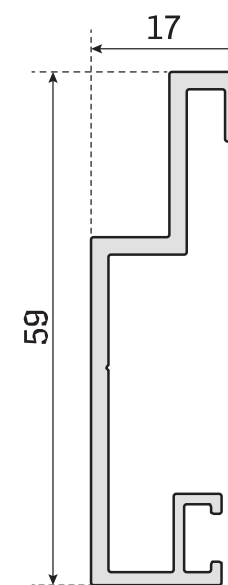

Kompakt Laminant & Seramik Gizli Kanallı Cephe Sistem Profilleri

Compact Laminant & Ceramic Hidden Channel Facade System Profiles

1. L Braket
  1. L Bracket
2. T Profil
  2. T Profile
3. Sistem Profili
  3. System Profile
4. Klips
  4. Clips
5. Fitol
  5. Seal
6. Seramik & Taş
  6. Ceramic & Stone
7. Trapez Vida
  8. Trapeze Screw
8. Çelik Dübel
  8. Steel Anchor
9. Opsiyonel Termal Bariyer
  9. Optional Thermal Breaker