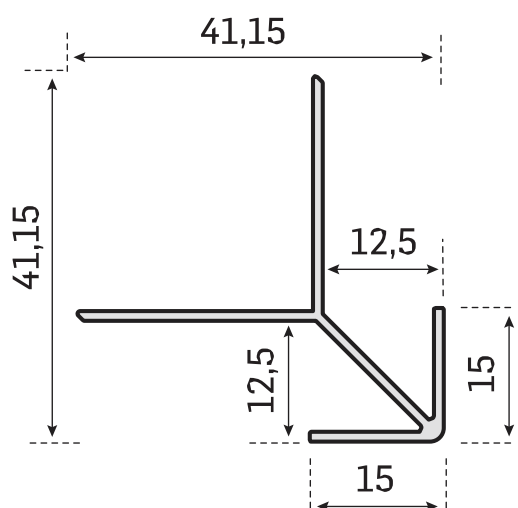

MKL4410 - 0,298 kg/mt