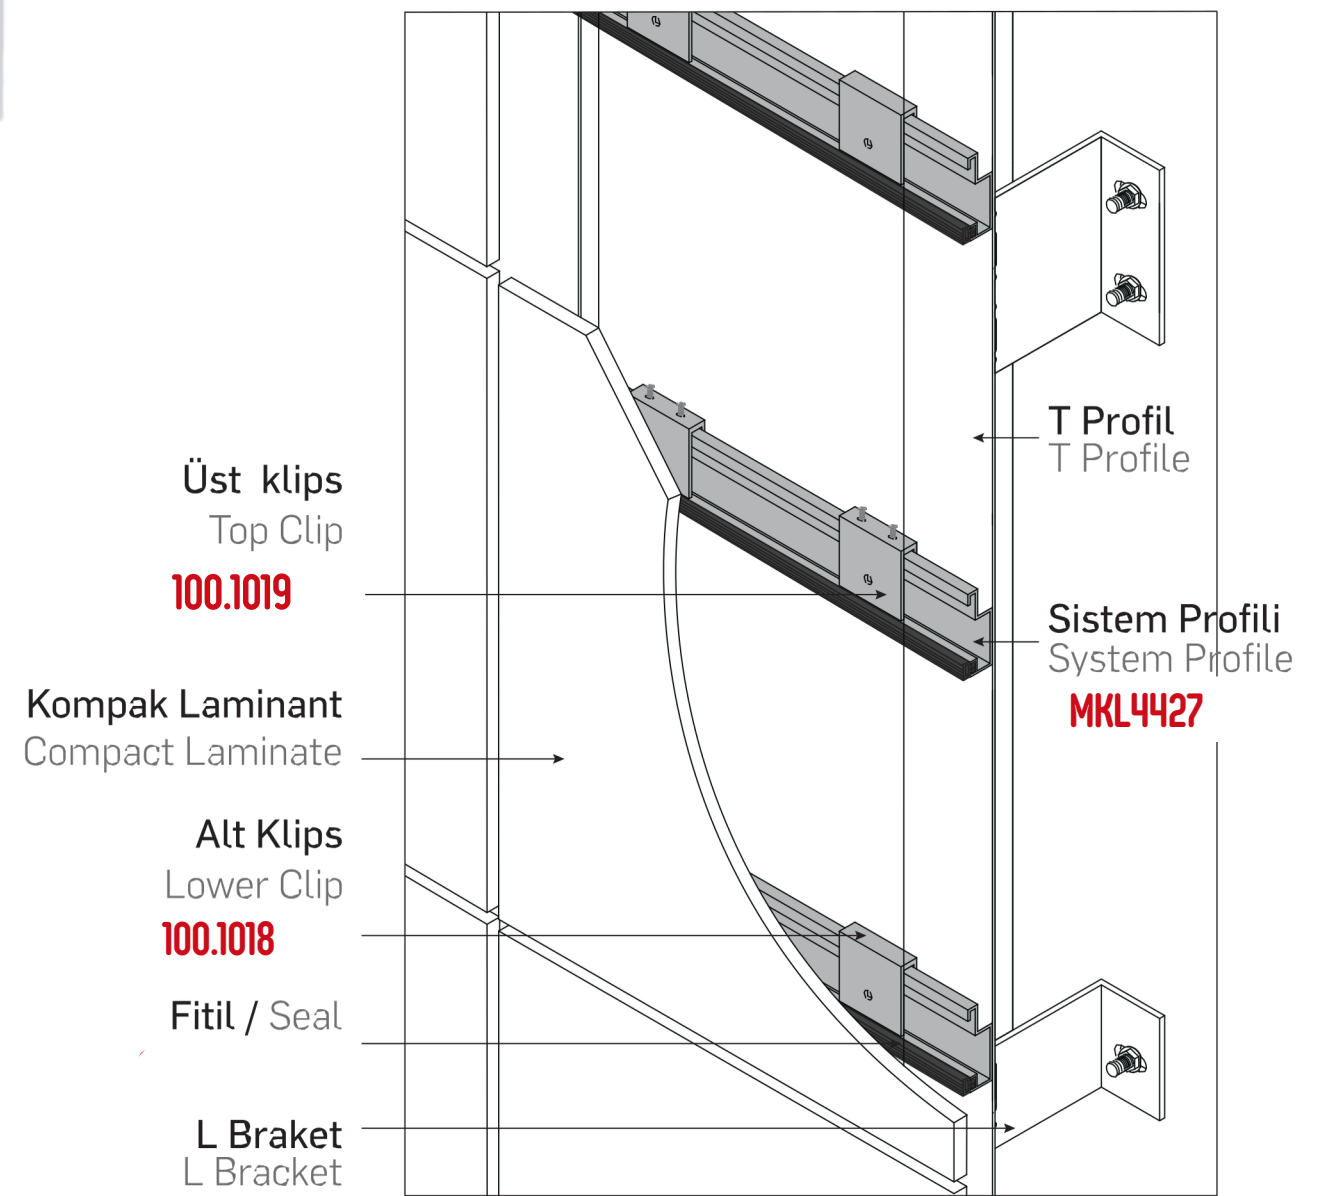

SERAMİK CEPHE SİSTEM AKSESUARLARI CERAMIC CLADDING SYSTEM ACCESSORIES		
Resim Picture	Kod Code	Ürün Adı Name
	100.1008	Paslanmaz Başlangıç Klips Stainless Steel Starting Clip
	100.1009	Paslanmaz Derz Stainless Steel Joint
	100.1010	Paslanmaz Klips Stainless Steel Clip
	100.1011	Klipsli Sistem TPE Fitol TPE Seal
	100.1012	3,9x19 YHB Vida Ctsk Flat Screw 3,9 x 19
	100.1013	Yatay Taşıyıcı Klips Üst Fitili Top Seal
	100.1014	Yatay Taşıyıcı Klips Alt Fitili Lower Seal
	100.1015	Gizli Kanallı ve Vidalı Sistem Fitili Seal
	100.1016	Gizli Kanallı Üst Klips Top Clip
	100.1017	Gizli Kanallı Alt Klips Lower Clip
	100.1018	Vidalı Üst Klips Top Clip
	100.1019	Vidalı Alt Klips Lower Clip

SERAMİK CEPHE SİSTEM MULTİ KLİPS AKSESUARLARI CERAMIC CLADDING SYSTEM MULTI CLIPS ACCESSORIES		
Resim Picture	Kod Code	Ürün Adı Name
	100.1020	4'lü Multi Klips Multi Clips with 4 head
	100.1021	2'li Multi Klips Düşey Vertical Multi Clips with 2 head
	100.1022	2'li Multi Klips Yatay Horizontal Multi Clips with 2 head
	100.1023	Tekli Klips Single Clips

Kompakt Laminant Gizli Vidalı Cephe Sistem Profilleri

Compact Laminant Hidden Screw Facade System Profiles

1. L Braket
1. L Bracket
2. T Profil
2. T Profile
3. Sistem Profili
3. System Profile
4. Klips
4. Clips
5. Fitol
5. Seal
6. Yapıştırıcı
6. Adhesive
7. Kompakt Laminant
7. Compact Laminate
8. Trapez Vida
8. Trapeze Screw
9. Çelik Dübел
9. Steel Anchor
10. Opsiyonel Termal Bariyer
10. Optional Thermal Breaker