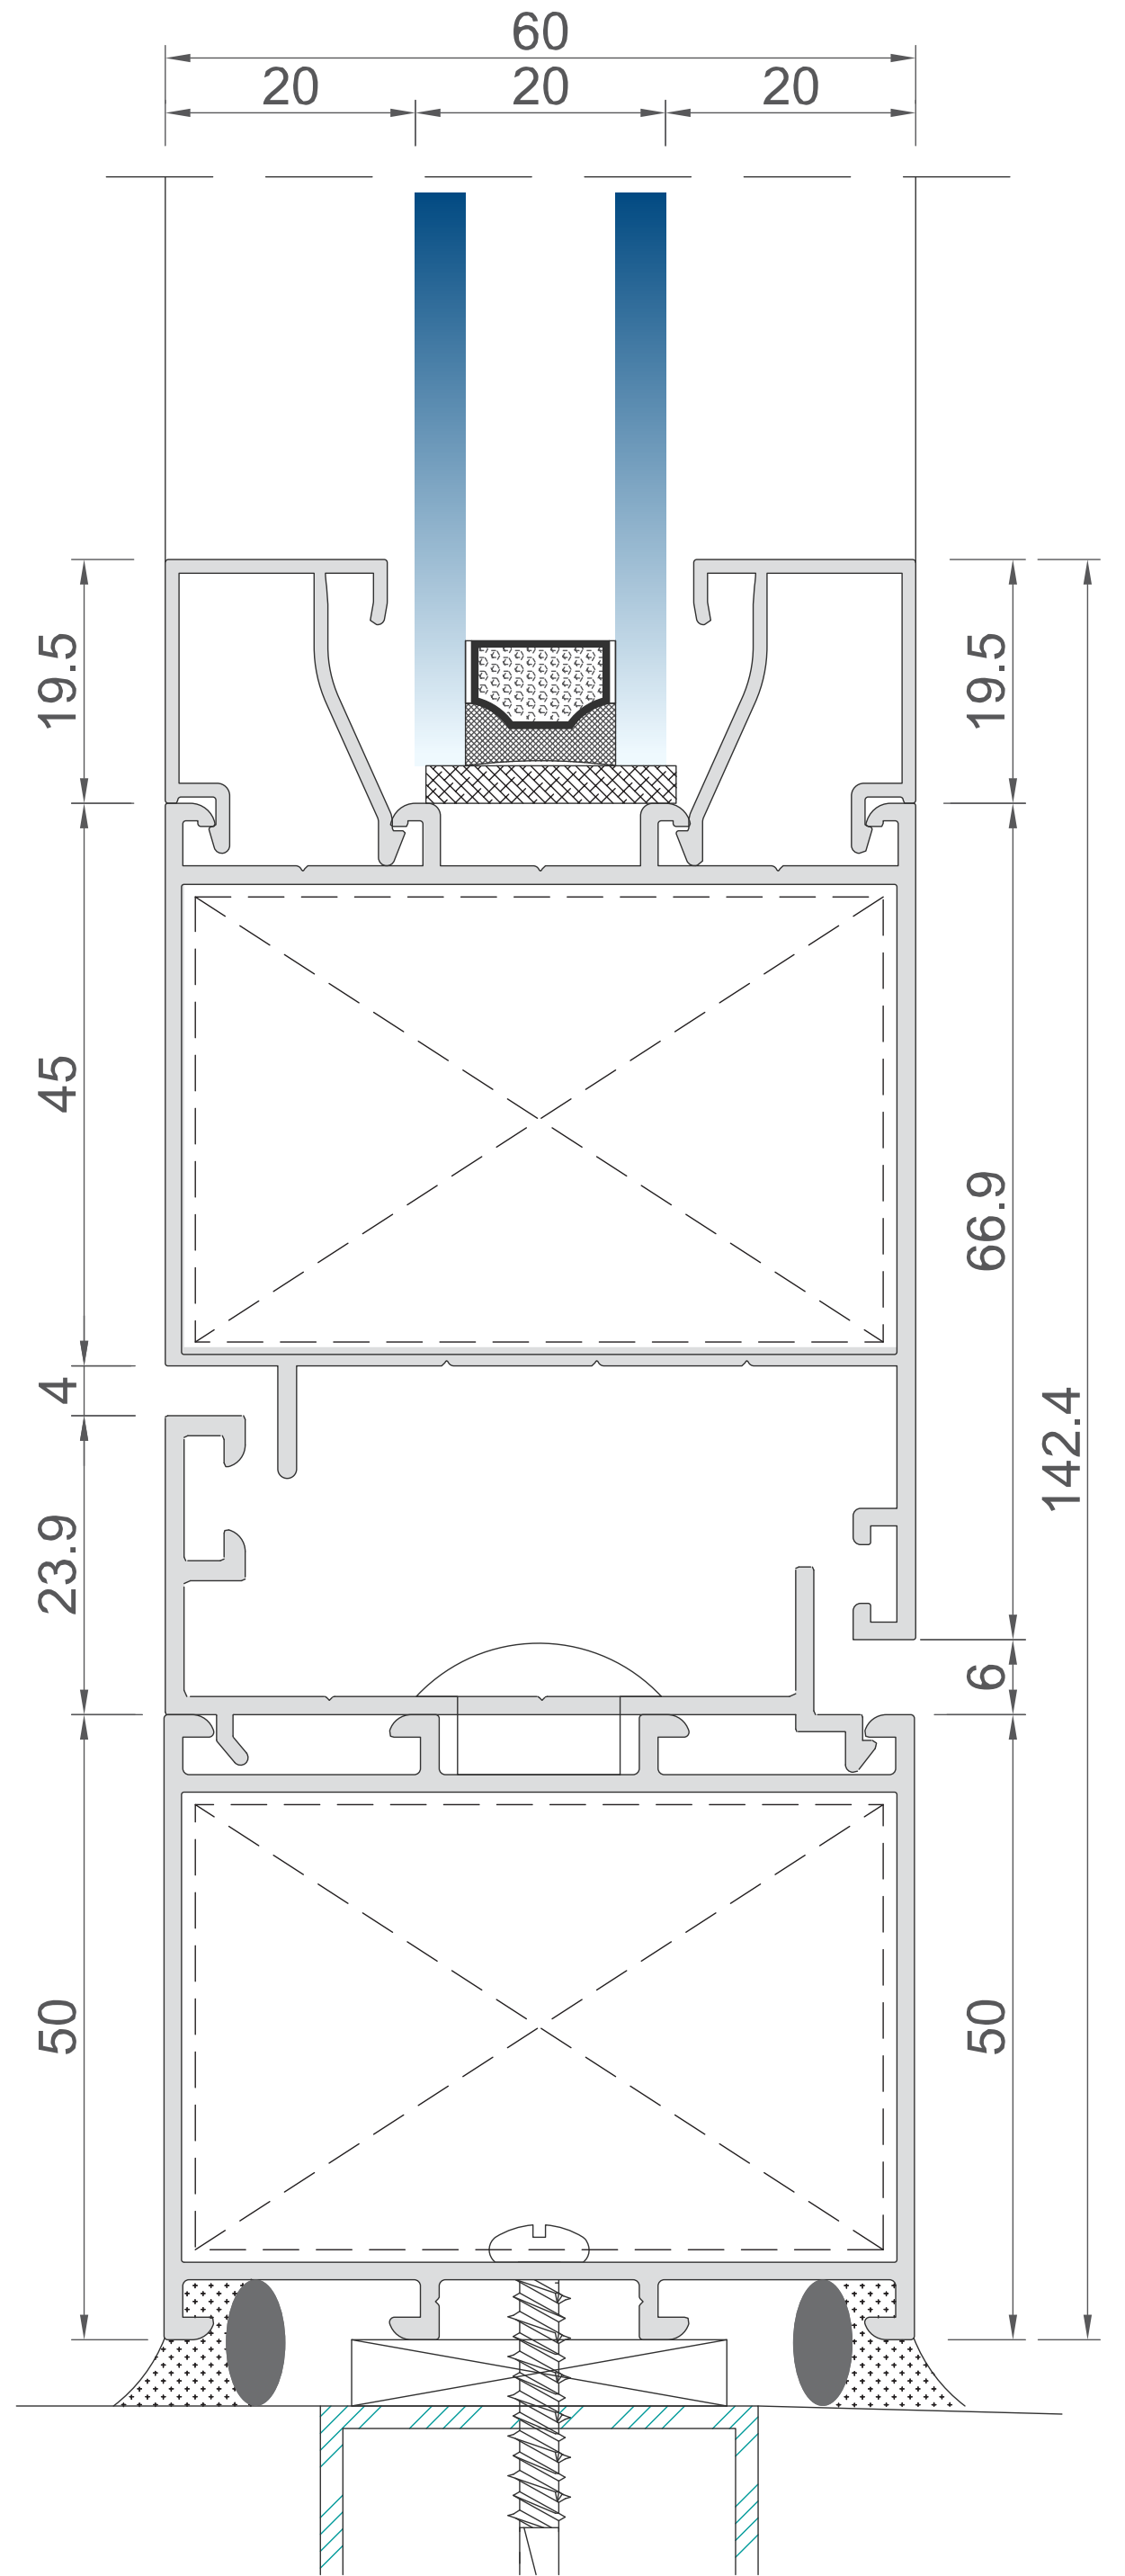

35x35x1,8 mm Kör Kasa