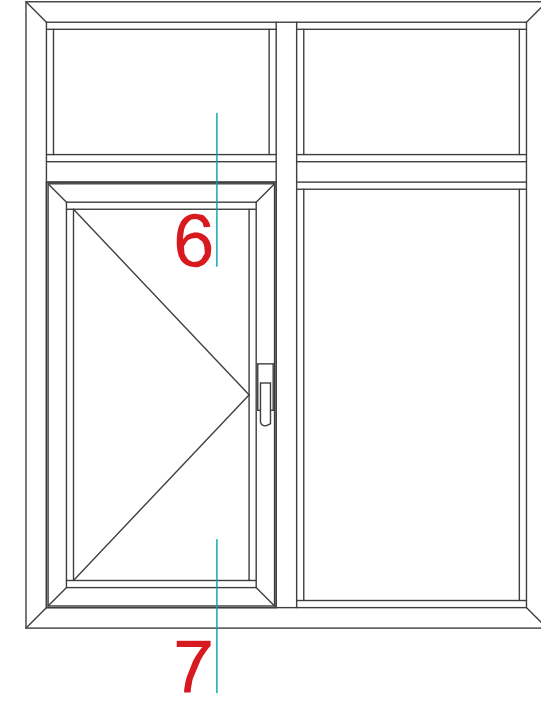

35x35x1,8 mm Kör Kasa