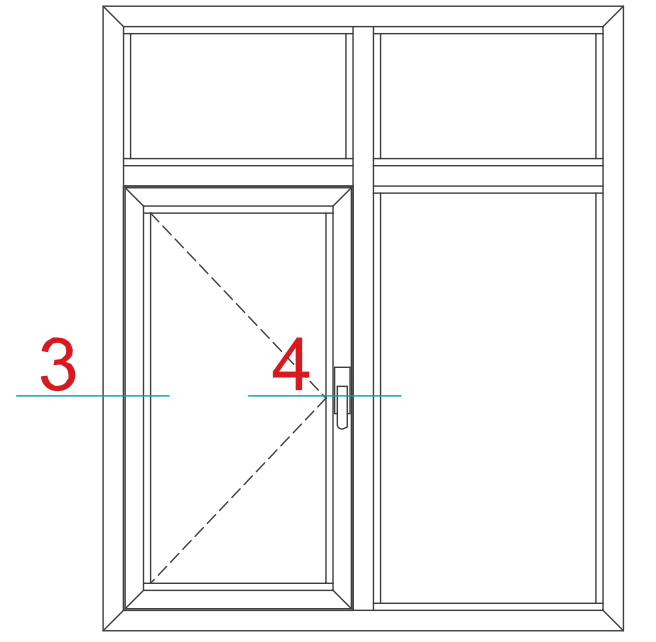

# MEKALTEK

*Isı Yalıtımsız Doğrama Profilleri*  
*Non-thermal insulation door and*  
*windows profiles*

| ISI YALITIMSIZ DOĞRAMA PROFİLLERİ / NON-THERMAL INSULATION WINDOW AND DOOR PROFILES |                         |   |                             |
|---|-------------------------|---|-----------------------------|
| Resim<br>Picture  | Profil No<br>Profile No | Profil Adı<br>Profile Name  | Ağırlık / Weight<br>(Kg/mt) |
|   | MKL3900                 | Kasa ve Orta Profil<br>Main Profile                                 | 1,009                       |
|   | MKL3901                 | Dar Kasa ve Orta Profil<br>Narrow Main Profile                      | 0,761                       |
|   | MKL3902                 | Kanat Profili<br>Wing Profile                                       | 1,060                       |
|   | MKL3903                 | Geniş Kasa ve Orta Profil<br>Wide Main Profile                      | 1,412                       |
|   | MKL3904                 | Etek - Tekmelik Profili<br>Kick Plate Profile                       | 1,527                       |
|   | MKL3905                 | 8 mm Cam Çıtası<br>8 mm Window Moulding Profile                     | 0,245                       |
|   | MKL3906                 | 12 mm Cam Çıtası<br>12 mm Window Moulding Profile                   | 0,239                       |
|   | MKL3907                 | 16 mm Cam Çıtası<br>16 mm Window Moulding Profile                   | 0,233                       |
|   | MKL3908                 | 20 mm Cam Çıtası<br>20 mm Window Moulding Profile                   | 0,227                       |
|   | MKL3909                 | 24 mm Cam Çıtası<br>24 mm Window Moulding Profile                   | 0,222                       |
|   | MKL3910                 | Pencere Adaptörü<br>Additional Window Adaptor Profile               | 0,217                       |
|   | MKL3911                 | Kapı Kanat Adaptörü<br>Door Wing Adaptor                            | 0,422                       |
|   | MKL3912                 | Çarpma Adaptör Profili<br>Double Wing Adaptor                       | 0,308                       |
|   | MKL3913                 | Pencere Adaptörü<br>Window Adaptor                                  | 0,207                       |
|   | MKL3914                 | Tij Profili<br>Steam Profile  | 0,090                       |
|   | MKL3915                 | Takviyeli Vitrin Profili<br>Column Profile                          | 1,865                       |
|   | MKL3916                 | 'U' Bini<br>'U' Connector   | 0,797                       |
|   | MKL3917                 | Dar Köşe Takoza<br>Narrow Corner Joiner                             | 1,638                       |
|   | MKL3918                 | Köşe Takoza<br>Corner Joiner  | 2,709                       |
|   | MKL3919                 | 90° Köşe Dönüş Profili<br>90° Corner Profile                        | 1,038                       |
|   | MKL3920                 | Kayıt Çektirme Profili<br>Connecting Profile For Mullion            | 1,081                       |
|   | MKL3921                 | Etek Tekmelik Bağlantı Profili<br>Connecting Profile For Kick Plate | 0,582                       |