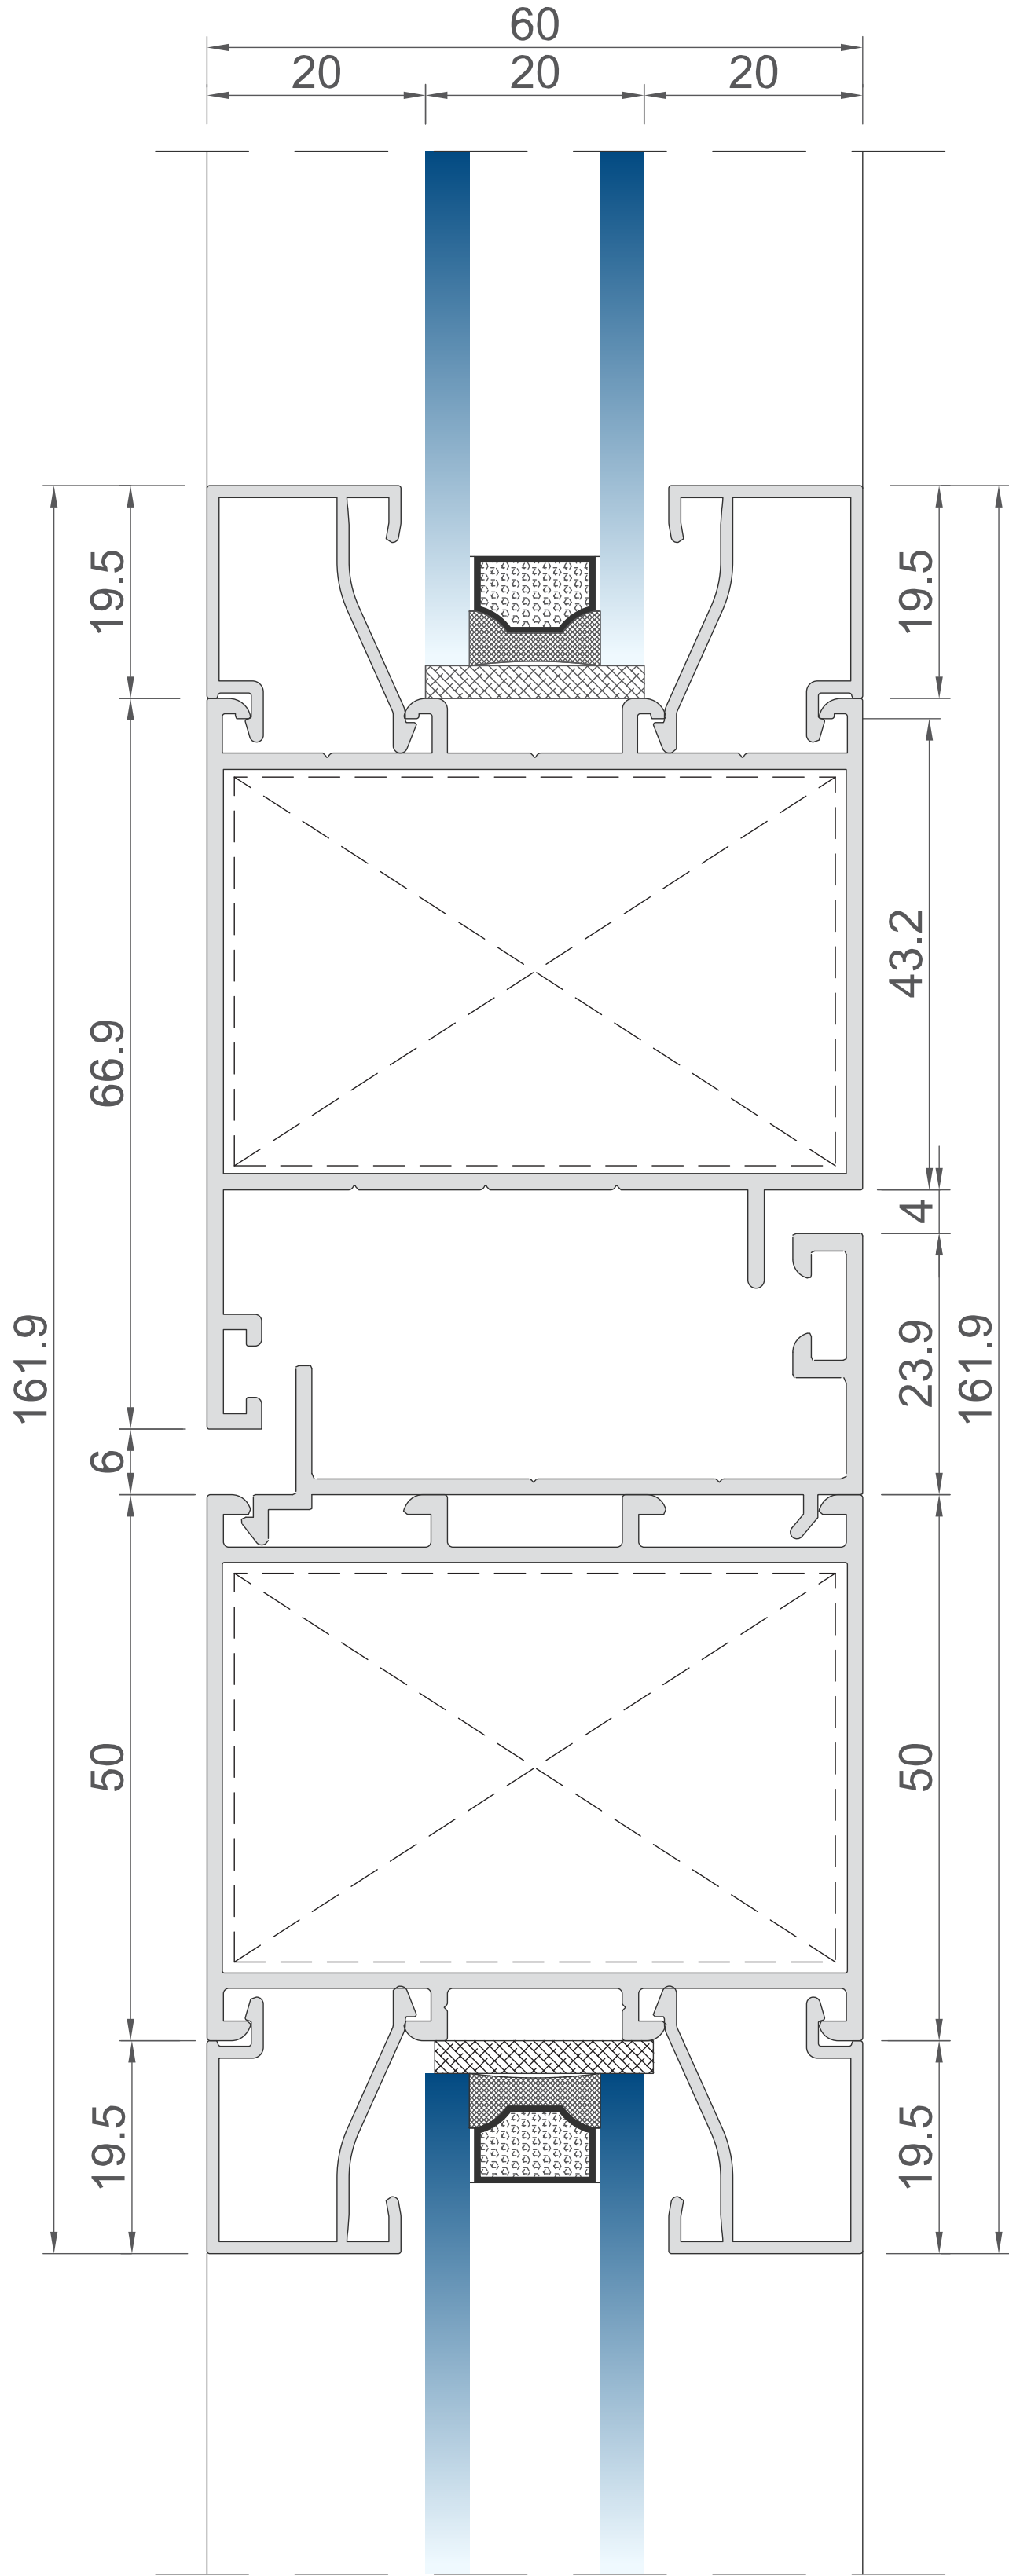

# MEKALTEK

*Isı Yalıtımsız Doğrama Profilleri*  
*Non-thermal insulation door and*  
*windows profiles*

| ISI YALITIMSIZ DOĞRAMA PROFİLLERİ / NON-THERMAL INSULATION WINDOW AND DOOR PROFILES |                         |   |                             |
|---|-------------------------|---|-----------------------------|
| Resim<br>Picture  | Profil No<br>Profile No | Profil Adı<br>Profile Name  | Ağırlık / Weight<br>(Kg/mt) |
|   | MKL3900                 | Kasa ve Orta Profil<br>Main Profile                                 | 1,009                       |
|   | MKL3901                 | Dar Kasa ve Orta Profil<br>Narrow Main Profile                      | 0,761                       |
|   | MKL3902                 | Kanat Profili<br>Wing Profile                                       | 1,060                       |
|   | MKL3903                 | Geniş Kasa ve Orta Profil<br>Wide Main Profile                      | 1,412                       |
|   | MKL3904                 | Etek - Tekmelik Profili<br>Kick Plate Profile                       | 1,527                       |
|   | MKL3905                 | 8 mm Cam Çıtası<br>8 mm Window Moulding Profile                     | 0,245                       |
|   | MKL3906                 | 12 mm Cam Çıtası<br>12 mm Window Moulding Profile                   | 0,239                       |
|   | MKL3907                 | 16 mm Cam Çıtası<br>16 mm Window Moulding Profile                   | 0,233                       |
|   | MKL3908                 | 20 mm Cam Çıtası<br>20 mm Window Moulding Profile                   | 0,227                       |
|   | MKL3909                 | 24 mm Cam Çıtası<br>24 mm Window Moulding Profile                   | 0,222                       |
|   | MKL3910                 | Pencere Adaptörü<br>Additional Window Adaptor Profile               | 0,217                       |
|   | MKL3911                 | Kapı Kanat Adaptörü<br>Door Wing Adaptor                            | 0,422                       |
|   | MKL3912                 | Çarpma Adaptör Profili<br>Double Wing Adaptor                       | 0,308                       |
|   | MKL3913                 | Pencere Adaptörü<br>Window Adaptor                                  | 0,207                       |
|   | MKL3914                 | Tij Profili<br>Steam Profile  | 0,090                       |
|   | MKL3915                 | Takviyeli Vitrin Profili<br>Column Profile                          | 1,865                       |
|   | MKL3916                 | 'U' Bini<br>'U' Connector   | 0,797                       |
|   | MKL3917                 | Dar Köşe Takoza<br>Narrow Corner Joiner                             | 1,638                       |
|   | MKL3918                 | Köşe Takoza<br>Corner Joiner  | 2,709                       |
|   | MKL3919                 | 90° Köşe Dönüş Profili<br>90° Corner Profile                        | 1,038                       |
|   | MKL3920                 | Kayıt Çektirme Profili<br>Connecting Profile For Mullion            | 1,081                       |
|   | MKL3921                 | Etek Tekmelik Bağlantı Profili<br>Connecting Profile For Kick Plate | 0,582                       |