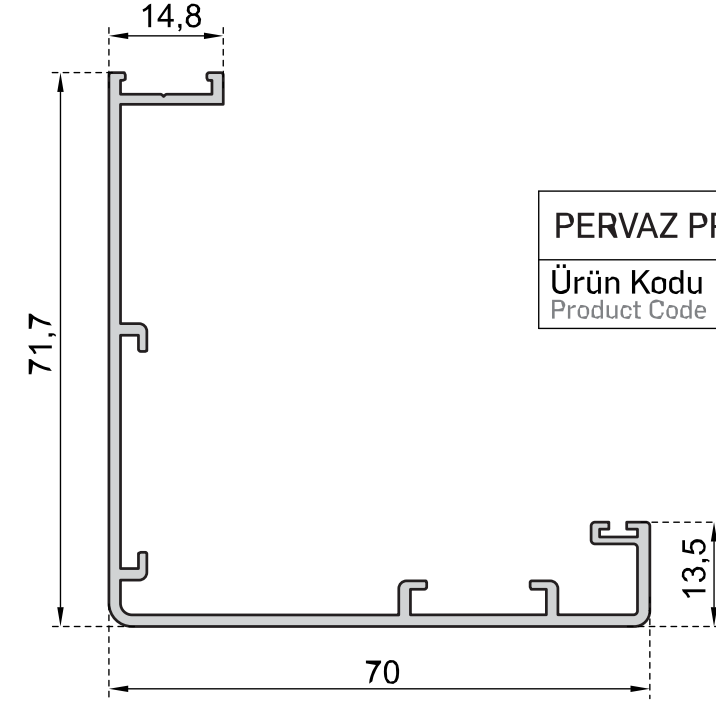

PERVAZ PROFİLİ JAMB FRAME	
Ürün Kodu Product Code	MKL4209