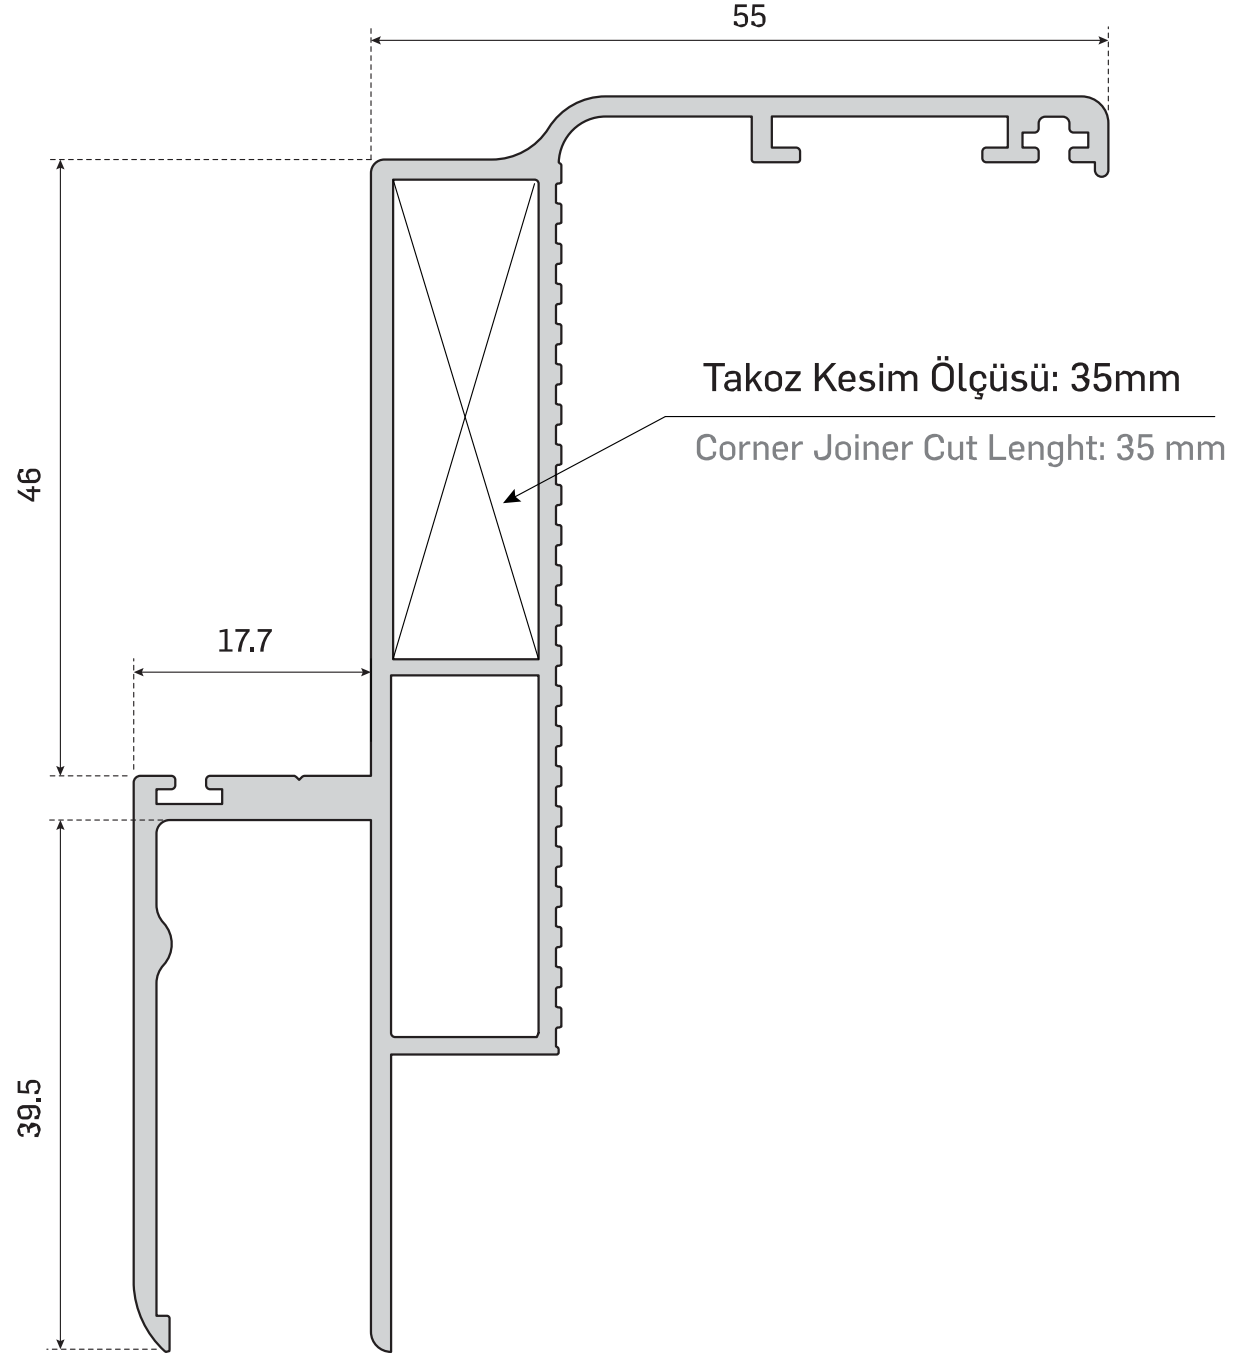

AYARLI KAPI KASASI AKSESUARLARI / ADJUSTABLE DOOR FRAME ACCESSORIES			
Resim Picture	Kod Code	Ürün Adı Name	Paket Adedi Count
	100.1001	Köşe Takoğu (25 mm) Aluminium Corner Joiner (25 mm)	100 adet
	100.1002	Köşe Takoğu (35 mm) Aluminium Corner Joiner (35 mm)	100 adet
	100.1003	Köşe Sacı Steel Corner Joiner	100 adet
	100.1004	Kapı Balon Fitol Bellow Seal	250 mt / rulo
	100.1005	Setskur Vida M5 Set Screw	100 adet
	100.1006	Yhb Vida (4,9 x 35 mm) Ctsk Flat Screw (4,9 x 35 mm)	100 adet
	100.1007	Yhb Vida (4,9 x 25 mm) Ctsk Flat Screw (4,9 x 25 mm)	100 adet
	100.1008	İtalyan Köşe Takoğu Solid Corner Joiner	100 adet

Profil No Profile No	MKL4204
Birim Ağırlık Unit weight	1,610 Kg/mt

Takoz Kesim Ölçüsü: 25mm
Corner Joiner Cut Length: 25 mm

KÖŞE TAKOZU ALUMINIUM CORNER JOINER	
Profil No Profile No	1960
Birim Ağırlık Unit weight	0,700 Kg/mt