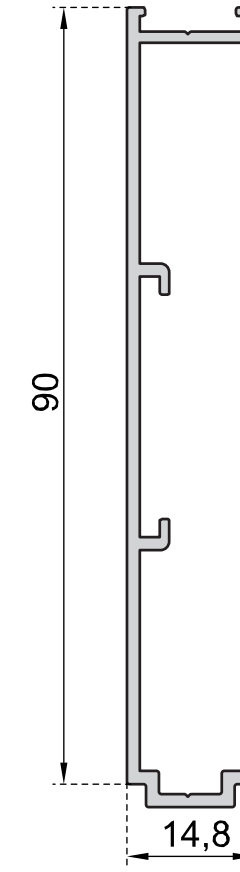

AYARLI KAPI KASASI PROFİLLERİ / ADJUSTABLE DOOR FRAME PROFILES				
Resim Picture	Profil No Profile No	Profil Adı Profile Name	Kapı Tipi ve Duvar Kalınlığı Door Type & Wall Thickness	Ağırlık / Weight (Kg/mt)
	4200	Kasa Profili Main Frame	Tüm kapı tiplerinde kullanılır. Used for all door types.	1,340
	4201	Pervaz Profili Jamb Frame	K1 - 95 mm / 125 mm	0,800
	4202	Pervaz Profili Jamb Frame	K2 - 125 mm / 155 mm K5 - 215 mm / 245 mm	1,050
	4203	Pervaz Profili Jamb Frame	K3 - 155 mm / 185 mm K6 - 245 mm / 275 mm	1,340
	4204	Pervaz Profili Jamb Frame	K4 - 185 mm / 215 mm K7 - 275 mm / 305 mm	1,610
	4205	Pervaz Ek Profili Jamb Additional Frame	K5 - 215 mm / 245 mm K6 - 245 mm / 275 mm K7 - 275 mm / 305 mm	0,690
	4206	Kapı Kanat Profili Door Wing Frame	Tüm kapı tiplerinde kullanılır. Used for all door types.	0,200
	4207	Kapı Kanat Profili Door Wing Frame	Tüm kapı tiplerinde kullanılır. Used for all door types.	0,436
	4208	Kasa Profili Main Frame	Tüm kapı tiplerinde kullanılır. Used for all door types	1,282
	4209	Pervaz Profili Jamb Frame	Tüm kapı tiplerinde kullanılır. Used for all door types	0,789
	4210	Pervaz Profili 2 Jamb Frame 2	Tüm kapı tiplerinde kullanılır. Used for all door types	0,949
	4211	Pervaz Ek Profili Jamb Additional Frame	Tüm kapı tiplerinde kullanılır. Used for all door types	0,420
	4012	Pervaz Ek Profili 2 Jamb Additional Frame 2	Tüm kapı tiplerinde kullanılır. Used for all door types	0,542

Profil No Profile No	MKL4204
Birim Ağırlık Unit weight	1,610 Kg/mt

Takoz Kesim Ölçüsü: 25mm
Corner Joiner Cut Length: 25 mm

KÖŞE TAKOZU ALUMINIUM CORNER JOINER	
Profil No Profile No	1960
Birim Ağırlık Unit weight	0,700 Kg/mt

KÖŞE SACI STEEL CORNER JOINER	
Ürün Kodu Product Code	100.1003

KASA PROFİLİ MAIN FRAME	
Ürün Kodu Product Code	MKL4208

PERVAZ PROFİLİ JAMB FRAME	
Ürün Kodu Product Code	MKL4209

PERVAZ PROFİLİ 2 JAMB FRAME 2	
Ürün Kodu Product Code	MKL4210