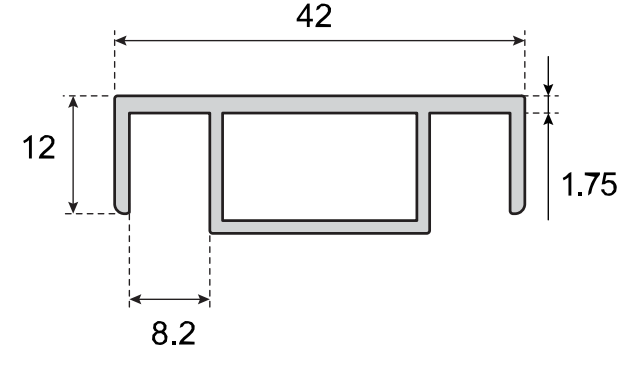

KASA PROFİLİ MAIN FRAME	
Profil No Profile No	MKL4200
Birim Ağırlık Unit weight	1,340 Kg/mt

PERVAZ PROFİLİ JAMB FRAME	
Profil No Profile No	MKL4201
Birim Ağırlık Unit weight	0,800 Kg/mt

PERVAZ EK PROFİLİ JAMB ADDITIONAL FRAME	
Profil No Profile No	MKL4205
Birim Ağırlık Unit weight	0,690 Kg/mt

PERVAZ PROFİLİ JAMB FRAME

Profil No Profile No	MKL4202
Birim Ağırlık Unit weight	1,050 Kg/mt

PERVAZ PROFİLİ JAMB FRAME

Profil No Profile No	MKL4203
Birim Ağırlık Unit weight	1,340 Kg/mt

PERVAZ PROFİLİ JAMB FRAME

Profil No Profile No	MKL4204
Birim Ağırlık Unit weight	1,610 Kg/mt

Takoz Kesim Ölçüsü: 25mm
Corner Joiner Cut Length: 25 mm

KÖŞE TAKOZU ALUMINIUM CORNER JOINER	
Profil No Profile No	1960
Birim Ağırlık Unit weight	0,700 Kg/mt