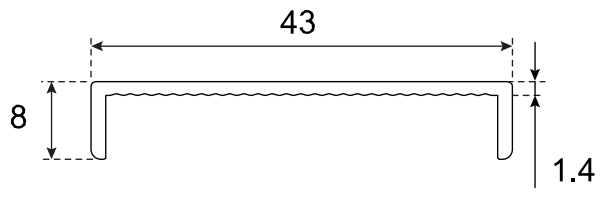

KAPI KANAT PROFİLİ DOOR WING FRAME	
Profil No Profile No	MKL4206
Birim Ağırlık Unit weight	0,200 Kg/mt