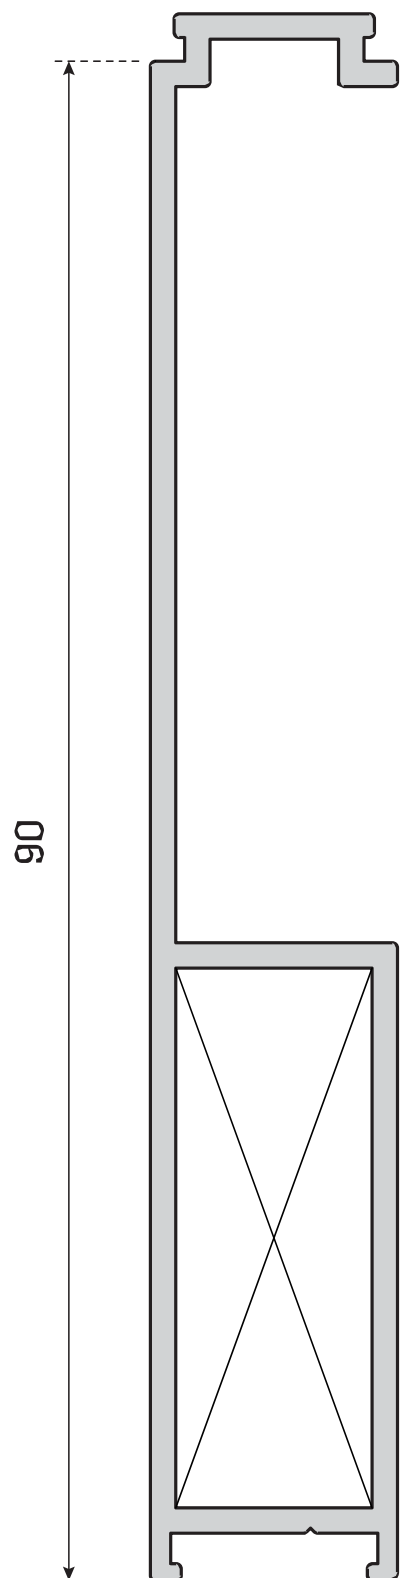

PERVAZ EK PROFİLİ JAMB ADDITIONAL FRAME	
Profil No Profile No	MKL4205
Birim Ağırlık Unit weight	0,690 Kg/mt