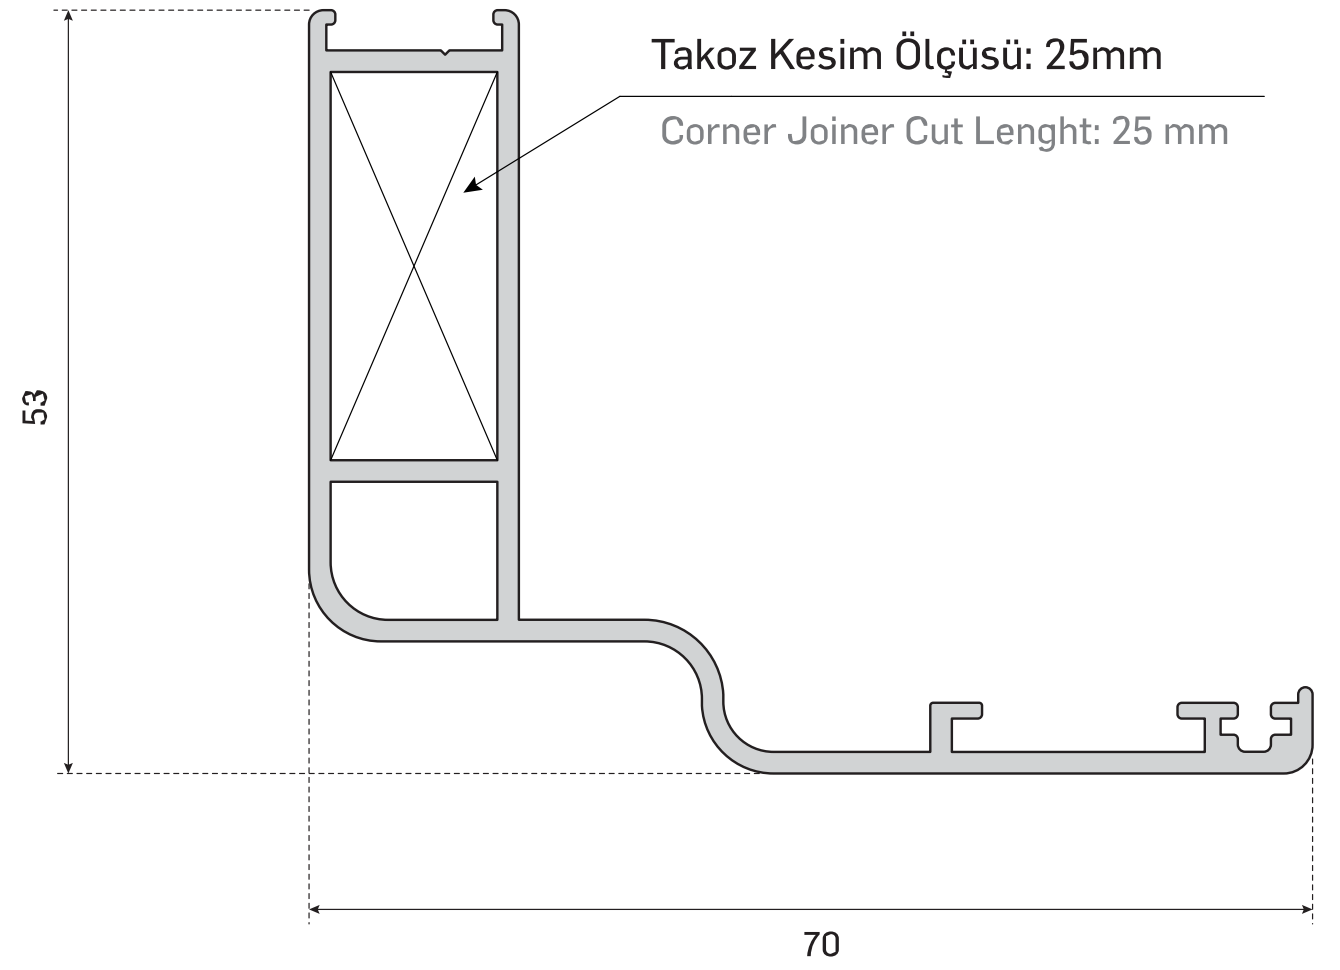

PERVAZ EK PROFİLİ JAMB ADDITIONAL FRAME	
Profil No Profile No	MKL4205
Birim Ağırlık Unit weight	0,690 Kg/mt