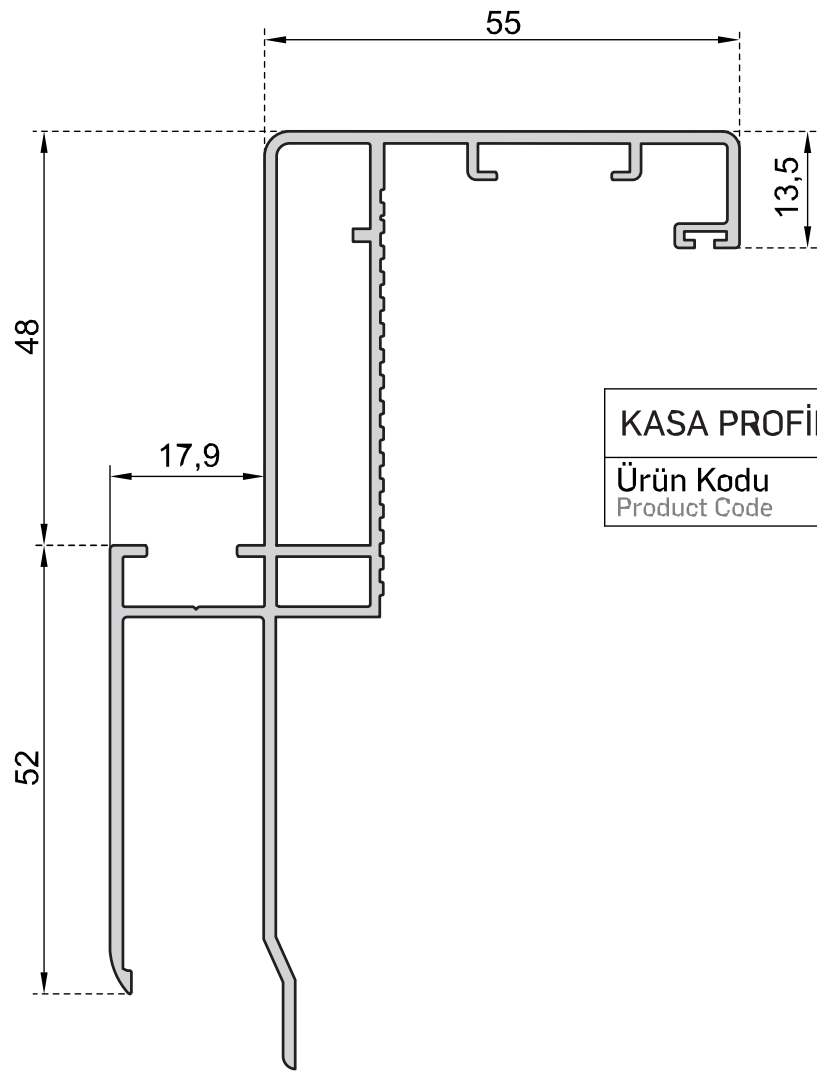

PERVAZ PROFİLİ JAMB FRAME

Profil No Profile No	MKL4202
Birim Ağırlık Unit weight	1,050 Kg/mt

PERVAZ PROFİLİ JAMB FRAME

Profil No Profile No	MKL4203
Birim Ağırlık Unit weight	1,340 Kg/mt

PERVAZ PROFİLİ JAMB FRAME

Profil No Profile No	MKL4204
Birim Ağırlık Unit weight	1,610 Kg/mt

Takoz Kesim Ölçüsü: 25mm
Corner Joiner Cut Length: 25 mm

KÖŞE TAKOZU ALUMINIUM CORNER JOINER	
Profil No Profile No	1960
Birim Ağırlık Unit weight	0,700 Kg/mt

KAPI KANAT PROFİLİ DOOR WING FRAME	
Profil No Profile No	MKL4207
Birim Ağırlık Unit weight	0,436 Kg/mt

KAPI KANAT PROFİLİ DOOR WING FRAME	
Profil No Profile No	MKL4206
Birim Ağırlık Unit weight	0,200 Kg/mt

KÖŞE SACI STEEL CORNER JOINER	
Ürün Kodu Product Code	100.1003

KASA PROFİLİ MAIN FRAME	
Ürün Kodu Product Code	MKL4208

PERVAZ PROFİLİ JAMB FRAME	
Ürün Kodu Product Code	MKL4209

PERVAZ PROFİLİ 2 JAMB FRAME 2	
Ürün Kodu Product Code	MKL4210