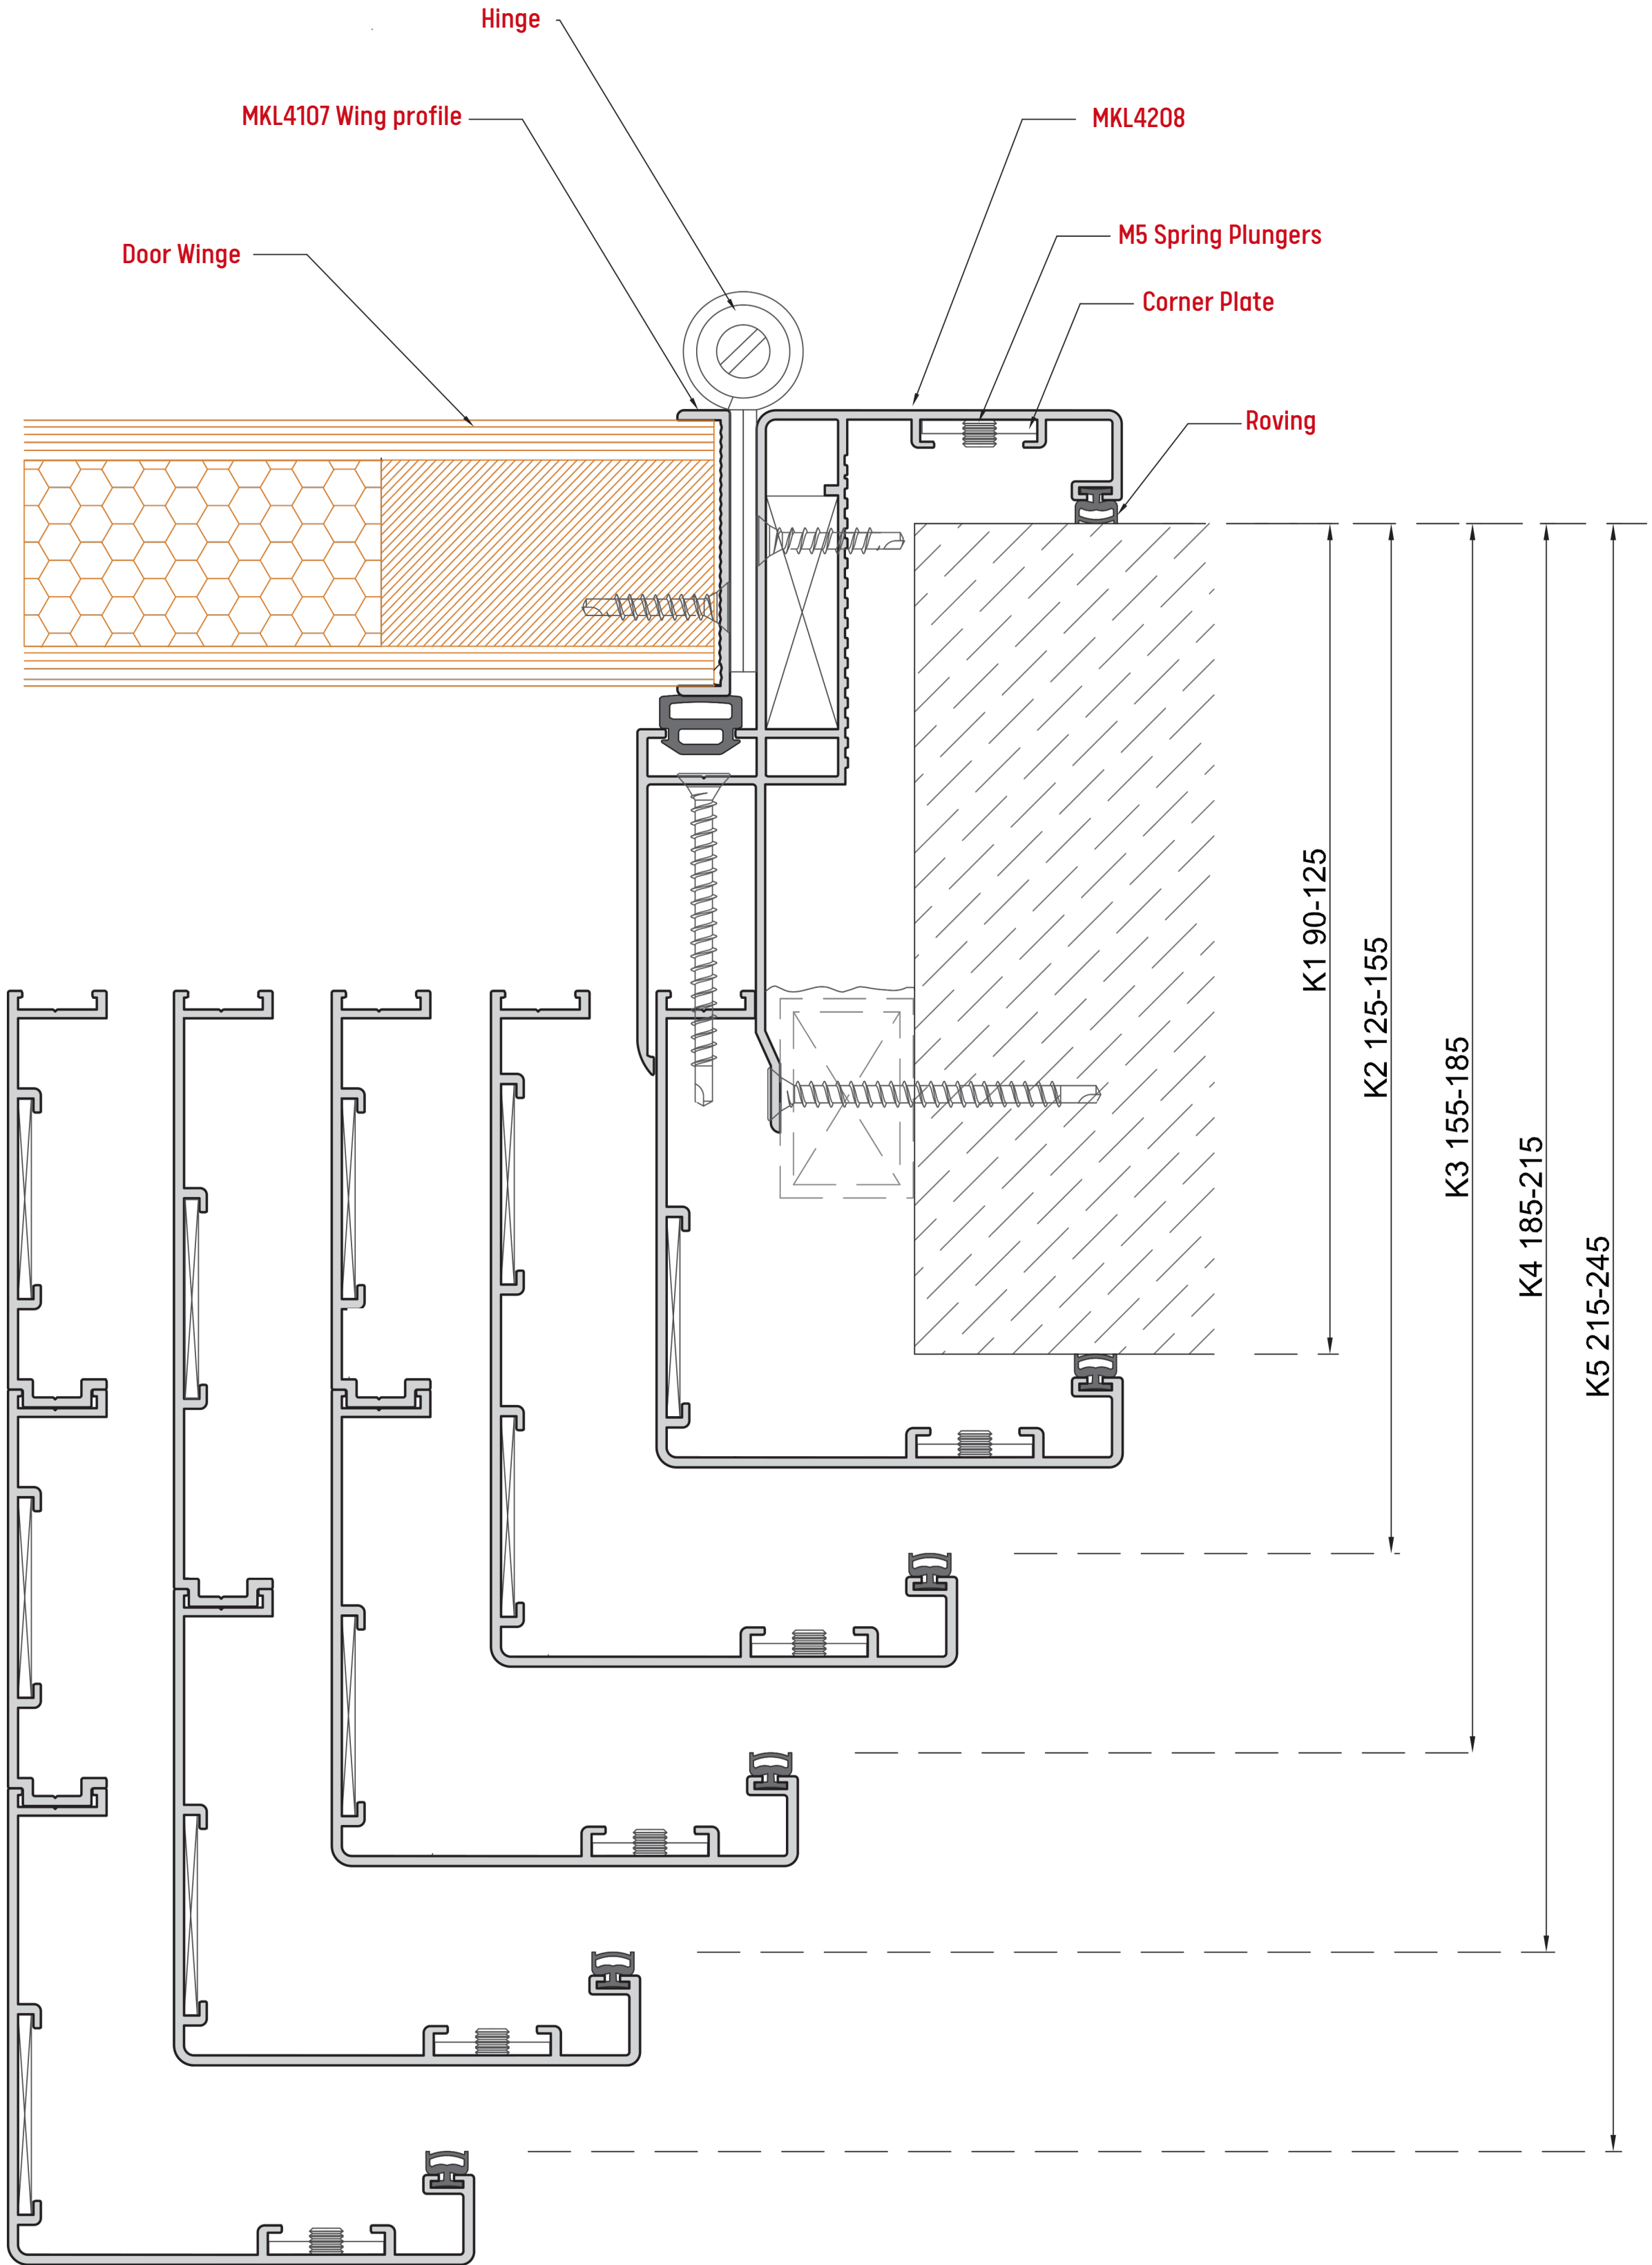

KÖŞE SACI STEEL CORNER JOINER	
Ürün Kodu Product Code	100.1003

KASA PROFİLİ MAIN FRAME	
Ürün Kodu Product Code	MKL4208

PERVAZ PROFİLİ JAMB FRAME	
Ürün Kodu Product Code	MKL4209

PERVAZ PROFİLİ 2 JAMB FRAME 2	
Ürün Kodu Product Code	MKL4210

PERVAZ EK PROFİLİ 2 JAMB ADDITIONAL FRAME 2	
Ürün Kodu Product Code	MKL4212

PERVAZ EK PROFİLİ 1 JAMB ADDITIONAL FRAME 1	
Ürün Kodu Product Code	MKL4211

Düz Ayarlanabilir Kapı Kasası

Dekoratif Ayarlanabilir Kapı Kasası