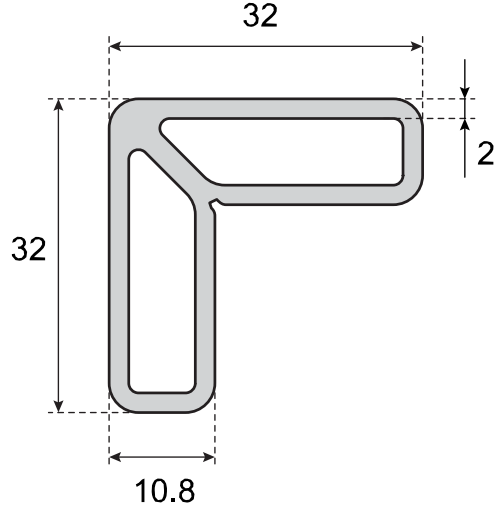

KASA PROFİLİ MAIN FRAME	
Profil No Profile No	MKL4200
Birim Ağırlık Unit weight	1,340 Kg/mt

PERVAZ PROFİLİ JAMB FRAME	
Profil No Profile No	MKL4201
Birim Ağırlık Unit weight	0,800 Kg/mt

PERVAZ EK PROFİLİ JAMB ADDITIONAL FRAME	
Profil No Profile No	MKL4205
Birim Ağırlık Unit weight	0,690 Kg/mt

PERVAZ PROFİLİ JAMB FRAME

Profil No Profile No	MKL4202
Birim Ağırlık Unit weight	1,050 Kg/mt

PERVAZ PROFİLİ JAMB FRAME

Profil No Profile No	MKL4203
Birim Ağırlık Unit weight	1,340 Kg/mt

PERVAZ PROFİLİ JAMB FRAME

Profil No Profile No	MKL4204
Birim Ağırlık Unit weight	1,610 Kg/mt

Takoz Kesim Ölçüsü: 25mm
Corner Joiner Cut Length: 25 mm

KÖŞE TAKOZU ALUMINIUM CORNER JOINER	
Profil No Profile No	1960
Birim Ağırlık Unit weight	0,700 Kg/mt