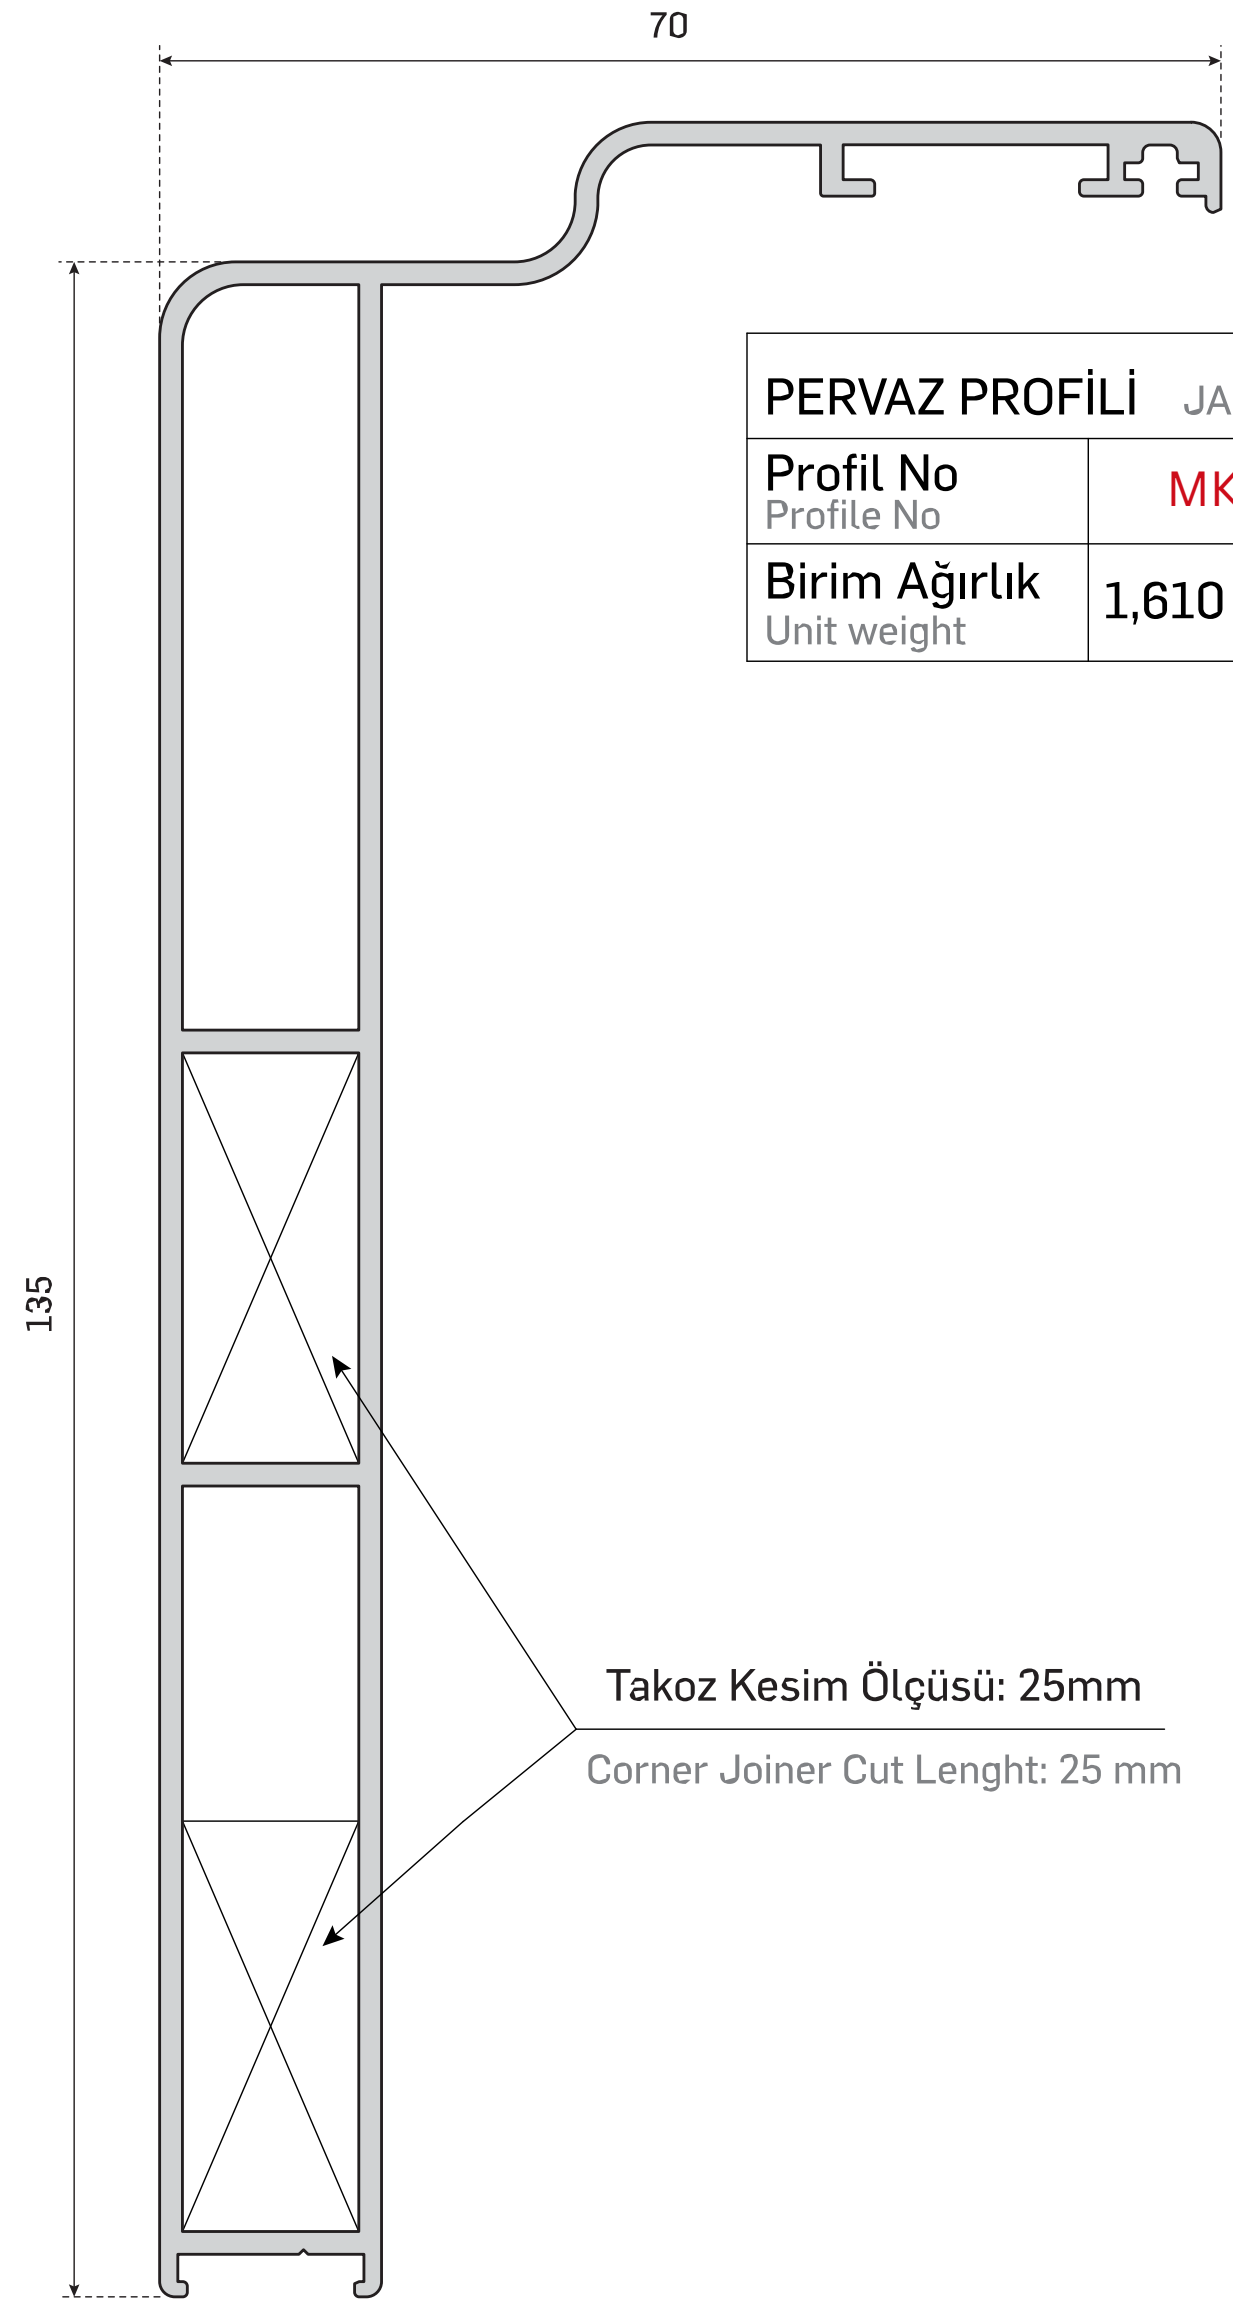

AYARLI KAPI KASASI AKSESUARLARI / ADJUSTABLE DOOR FRAME ACCESSORIES			
Resim Picture	Kod Code	Ürün Adı Name	Paket Adedi Count
	100.1001	Köşe Takoğu (25 mm) Aluminium Corner Joiner (25 mm)	100 adet
	100.1002	Köşe Takoğu (35 mm) Aluminium Corner Joiner (35 mm)	100 adet
	100.1003	Köşe Sacı Steel Corner Joiner	100 adet
	100.1004	Kapı Balon Fitol Bellow Seal	250 mt / rulo
	100.1005	Setskur Vida M5 Set Screw	100 adet
	100.1006	Yhb Vida (4,9 x 35 mm) Ctsk Flat Screw (4,9 x 35 mm)	100 adet
	100.1007	Yhb Vida (4,9 x 25 mm) Ctsk Flat Screw (4,9 x 25 mm)	100 adet
	100.1008	İtalyan Köşe Takoğu Solid Corner Joiner	100 adet

KASA PROFİLİ MAIN FRAME	
Profil No Profile No	MKL4200
Birim Ağırlık Unit weight	1,340 Kg/mt

PERVAZ PROFİLİ JAMB FRAME	
Profil No Profile No	MKL4201
Birim Ağırlık Unit weight	0,800 Kg/mt

PERVAZ EK PROFİLİ JAMB ADDITIONAL FRAME	
Profil No Profile No	MKL4205
Birim Ağırlık Unit weight	0,690 Kg/mt

PERVAZ PROFİLİ JAMB FRAME

Profil No Profile No	MKL4202
Birim Ağırlık Unit weight	1,050 Kg/mt

PERVAZ PROFİLİ JAMB FRAME

Profil No Profile No	MKL4203
Birim Ağırlık Unit weight	1,340 Kg/mt

PERVAZ PROFİLİ JAMB FRAME

Profil No Profile No	MKL4204
Birim Ağırlık Unit weight	1,610 Kg/mt

Takoz Kesim Ölçüsü: 25mm
Corner Joiner Cut Length: 25 mm

KÖŞE TAKOZU ALUMINIUM CORNER JOINER	
Profil No Profile No	1960
Birim Ağırlık Unit weight	0,700 Kg/mt