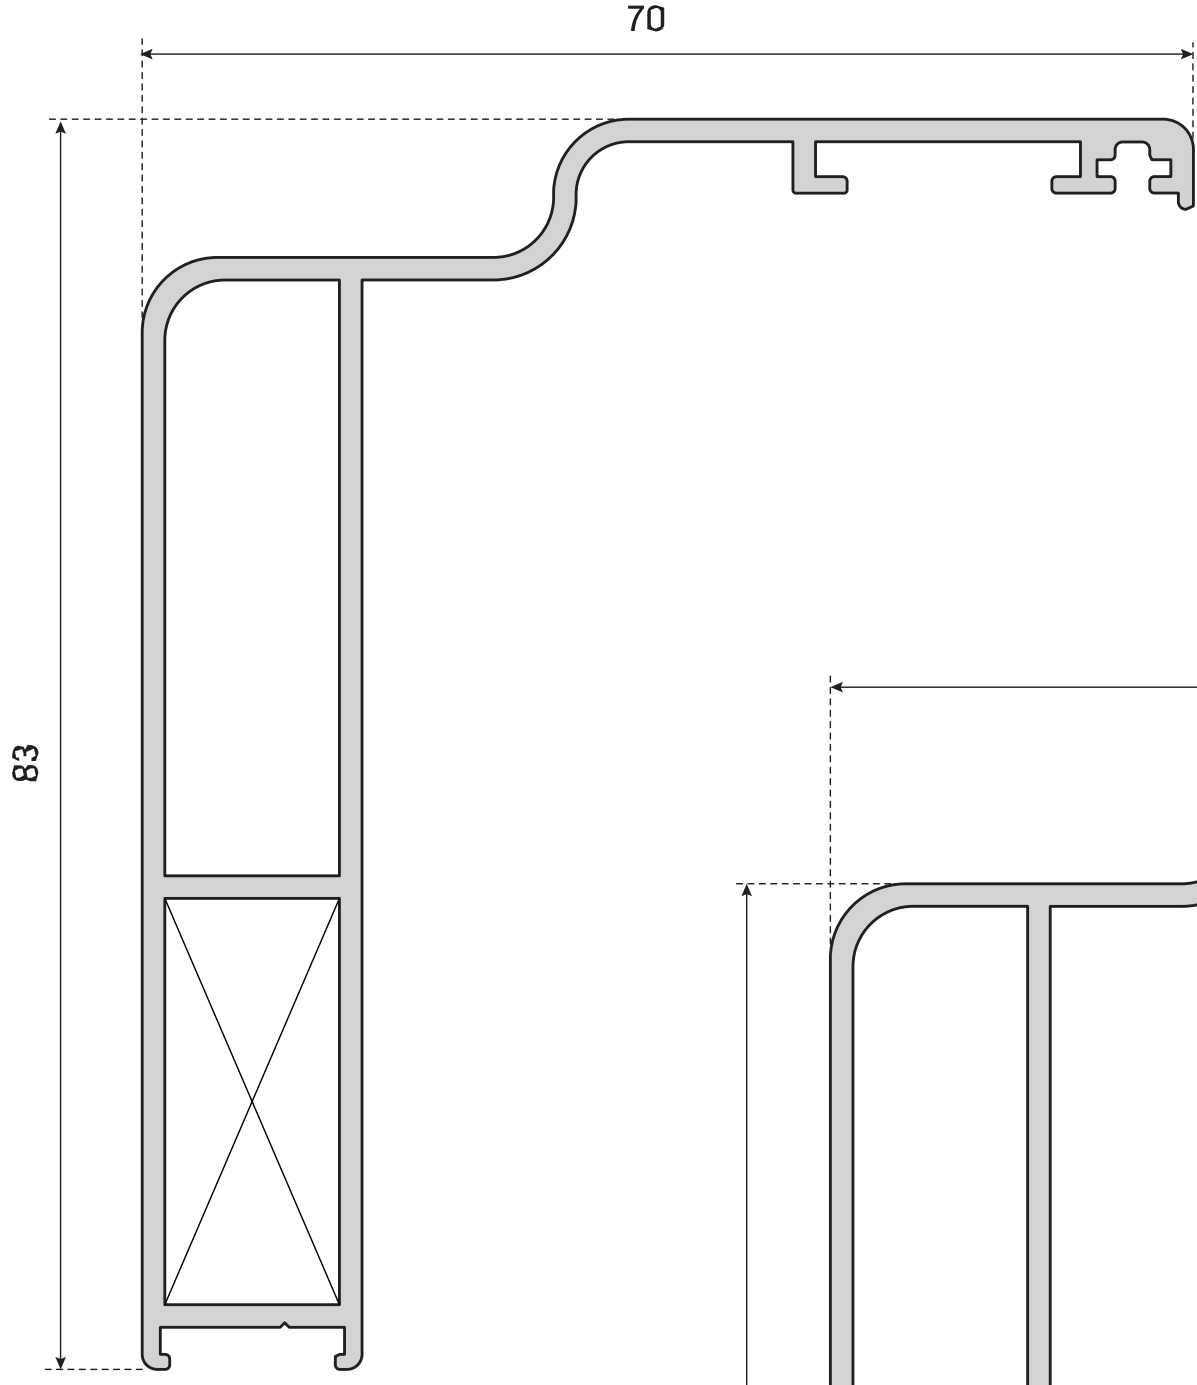

AYARLI KAPI KASASI AKSESUARLARI / ADJUSTABLE DOOR FRAME ACCESSORIES			
Resim Picture	Kod Code	Ürün Adı Name	Paket Adedi Count
	100.1001	Köşe Takoğu (25 mm) Aluminium Corner Joiner (25 mm)	100 adet
	100.1002	Köşe Takoğu (35 mm) Aluminium Corner Joiner (35 mm)	100 adet
	100.1003	Köşe Sacı Steel Corner Joiner	100 adet
	100.1004	Kapı Balon Fitol Bellow Seal	250 mt / rulo
	100.1005	Setskur Vida M5 Set Screw	100 adet
	100.1006	Yhb Vida (4,9 x 35 mm) Ctsk Flat Screw (4,9 x 35 mm)	100 adet
	100.1007	Yhb Vida (4,9 x 25 mm) Ctsk Flat Screw (4,9 x 25 mm)	100 adet
	100.1008	İtalyan Köşe Takoğu Solid Corner Joiner	100 adet

KASA PROFİLİ MAIN FRAME	
Profil No Profile No	MKL4200
Birim Ağırlık Unit weight	1,340 Kg/mt

PERVAZ PROFİLİ JAMB FRAME	
Profil No Profile No	MKL4201
Birim Ağırlık Unit weight	0,800 Kg/mt

PERVAZ EK PROFİLİ JAMB ADDITIONAL FRAME	
Profil No Profile No	MKL4205
Birim Ağırlık Unit weight	0,690 Kg/mt

PERVAZ PROFİLİ JAMB FRAME

Profil No Profile No	MKL4202
Birim Ağırlık Unit weight	1,050 Kg/mt

PERVAZ PROFİLİ JAMB FRAME

Profil No Profile No	MKL4203
Birim Ağırlık Unit weight	1,340 Kg/mt

PERVAZ PROFİLİ JAMB FRAME

Profil No Profile No	MKL4204
Birim Ağırlık Unit weight	1,610 Kg/mt

Takoz Kesim Ölçüsü: 25mm
Corner Joiner Cut Length: 25 mm

KÖŞE TAKOZU ALUMINIUM CORNER JOINER	
Profil No Profile No	1960
Birim Ağırlık Unit weight	0,700 Kg/mt