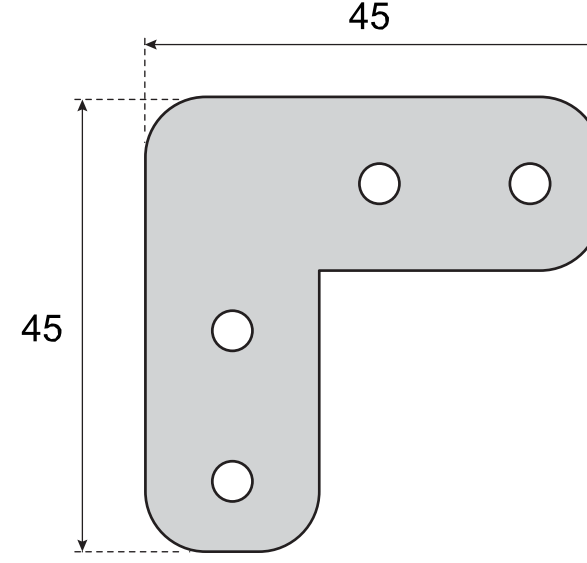

PERVAZ PROFİLİ JAMB FRAME

Profil No Profile No	MKL4202
Birim Ağırlık Unit weight	1,050 Kg/mt

PERVAZ PROFİLİ JAMB FRAME

Profil No Profile No	MKL4203
Birim Ağırlık Unit weight	1,340 Kg/mt

PERVAZ PROFİLİ JAMB FRAME

Profil No Profile No	MKL4204
Birim Ağırlık Unit weight	1,610 Kg/mt

Takoz Kesim Ölçüsü: 25mm
Corner Joiner Cut Length: 25 mm

KÖŞE TAKOZU ALUMINIUM CORNER JOINER	
Profil No Profile No	1960
Birim Ağırlık Unit weight	0,700 Kg/mt

KAPI KANAT PROFİLİ DOOR WING FRAME	
Profil No Profile No	MKL4207
Birim Ağırlık Unit weight	0,436 Kg/mt

KAPI KANAT PROFİLİ DOOR WING FRAME	
Profil No Profile No	MKL4206
Birim Ağırlık Unit weight	0,200 Kg/mt