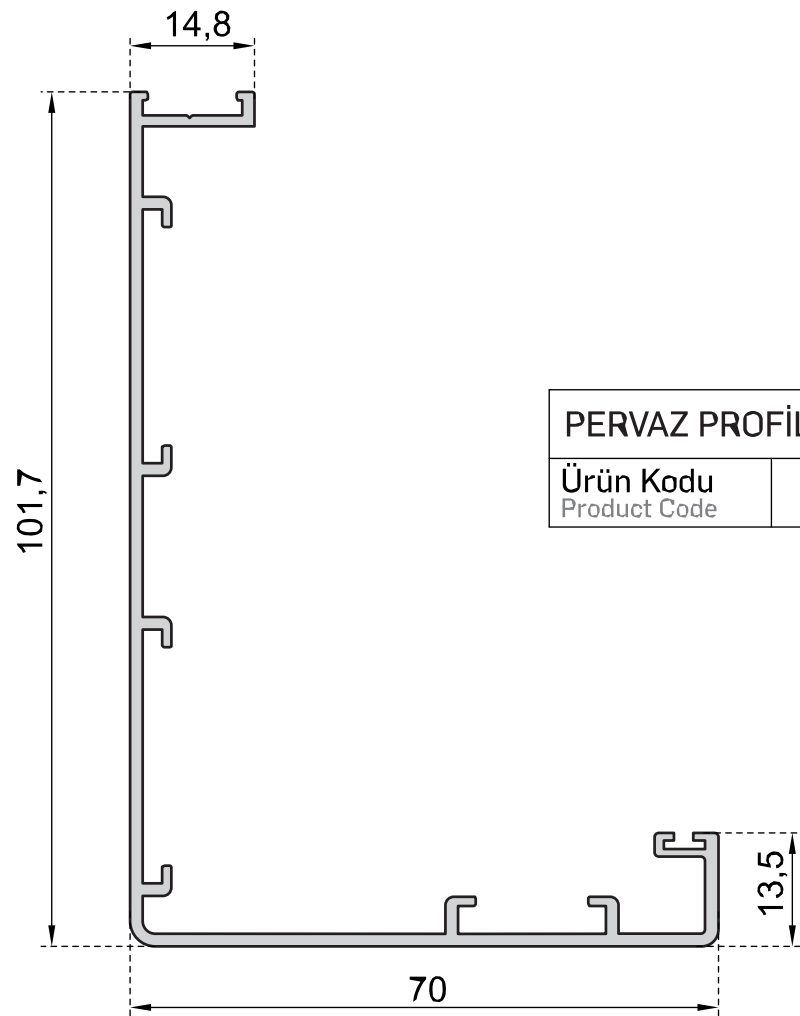

PERVAZ PROFİLİ 2 JAMB FRAME 2	
Ürün Kodu Product Code	MKL4210

PERVAZ EK PROFİLİ 2 JAMB ADDITIONAL FRAME 2	
Ürün Kodu Product Code	MKL4212

PERVAZ EK PROFİLİ 1 JAMB ADDITIONAL FRAME 1	
Ürün Kodu Product Code	MKL4211