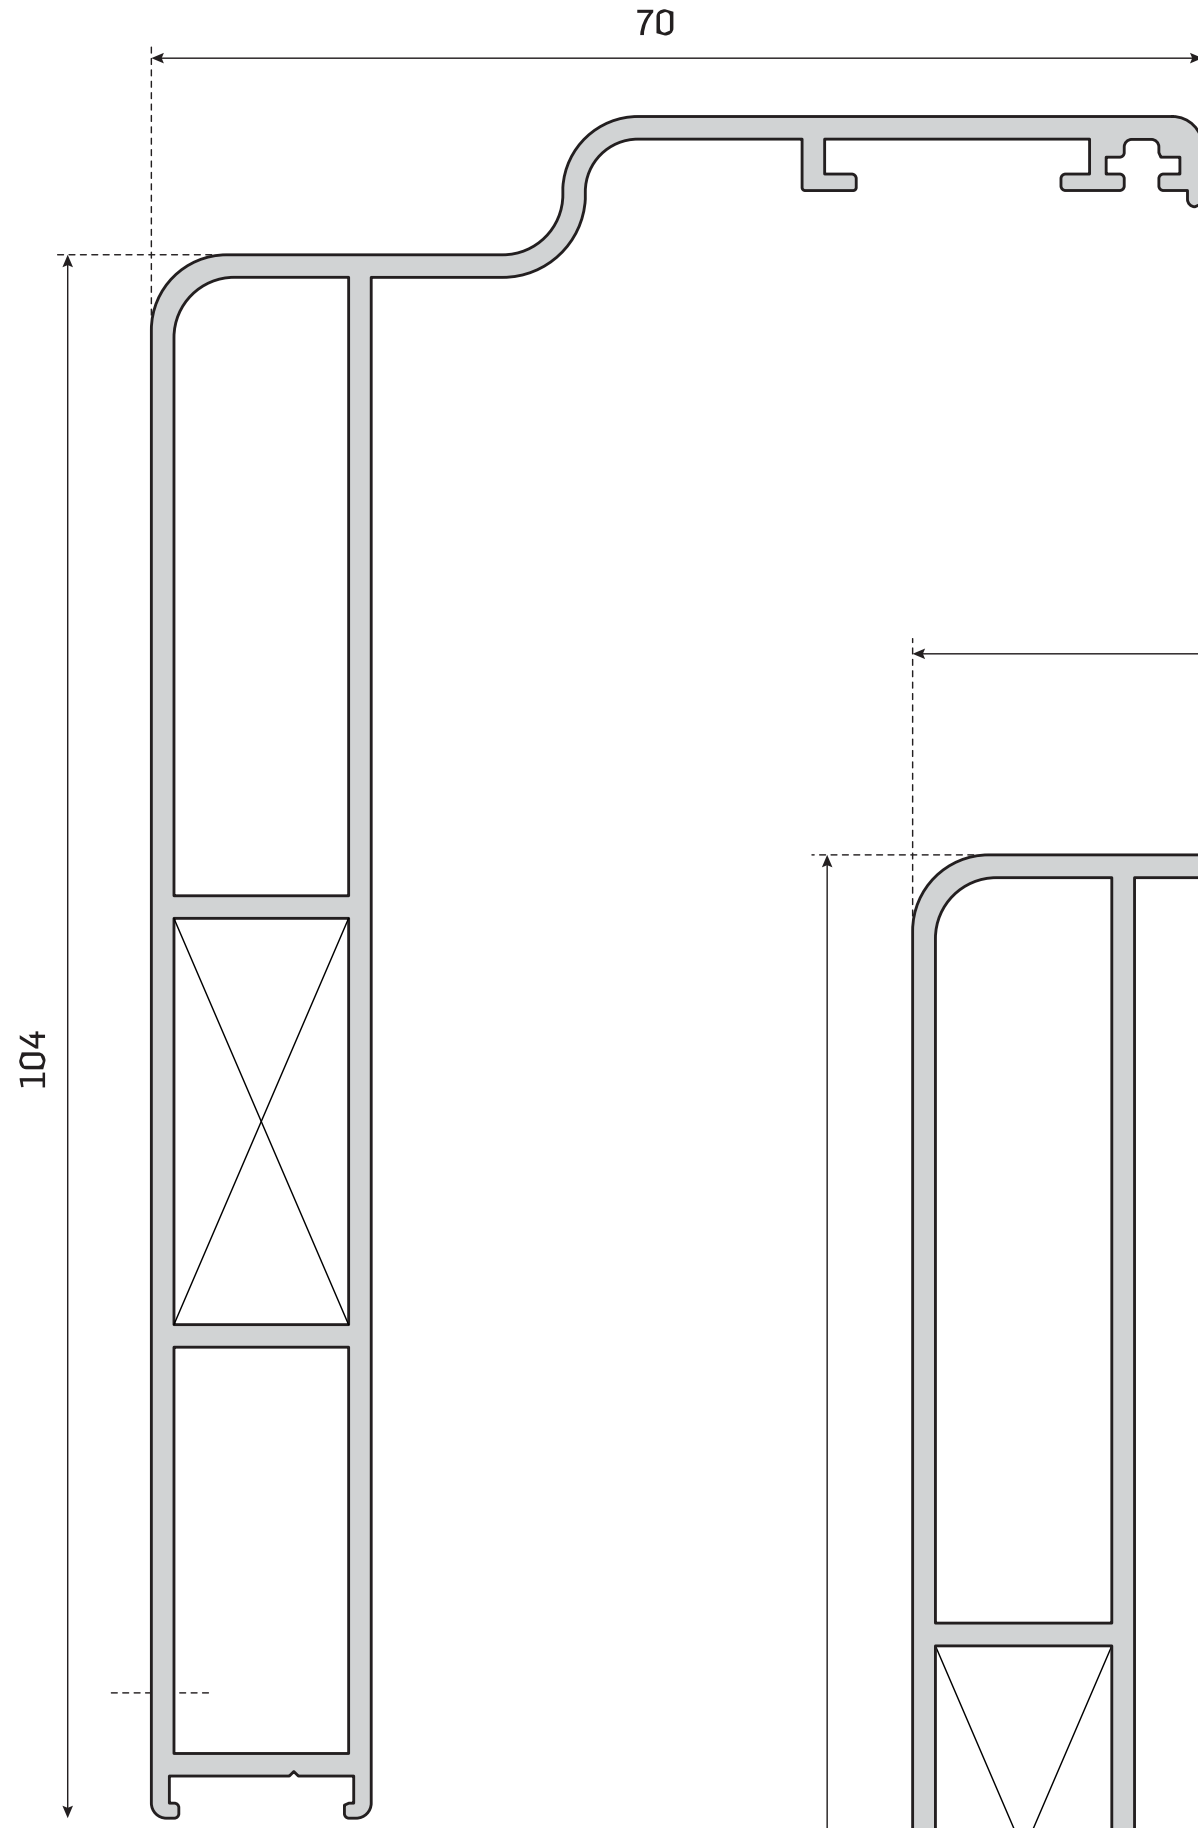

AYARLI KAPI KASASI AKSESUARLARI / ADJUSTABLE DOOR FRAME ACCESSORIES			
Resim Picture	Kod Code	Ürün Adı Name	Paket Adedi Count
	100.1001	Köşe Takoğu (25 mm) Aluminium Corner Joiner (25 mm)	100 adet
	100.1002	Köşe Takoğu (35 mm) Aluminium Corner Joiner (35 mm)	100 adet
	100.1003	Köşe Sacı Steel Corner Joiner	100 adet
	100.1004	Kapı Balon Fitol Bellow Seal	250 mt / rulo
	100.1005	Setskur Vida M5 Set Screw	100 adet
	100.1006	Yhb Vida (4,9 x 35 mm) Ctsk Flat Screw (4,9 x 35 mm)	100 adet
	100.1007	Yhb Vida (4,9 x 25 mm) Ctsk Flat Screw (4,9 x 25 mm)	100 adet
	100.1008	İtalyan Köşe Takoğu Solid Corner Joiner	100 adet

KASA PROFİLİ MAIN FRAME	
Profil No Profile No	MKL4200
Birim Ağırlık Unit weight	1,340 Kg/mt

PERVAZ PROFİLİ JAMB FRAME	
Profil No Profile No	MKL4201
Birim Ağırlık Unit weight	0,800 Kg/mt

PERVAZ EK PROFİLİ JAMB ADDITIONAL FRAME	
Profil No Profile No	MKL4205
Birim Ağırlık Unit weight	0,690 Kg/mt

PERVAZ PROFİLİ JAMB FRAME

Profil No Profile No	MKL4202
Birim Ağırlık Unit weight	1,050 Kg/mt

PERVAZ PROFİLİ JAMB FRAME

Profil No Profile No	MKL4203
Birim Ağırlık Unit weight	1,340 Kg/mt

PERVAZ PROFİLİ JAMB FRAME

Profil No Profile No	MKL4204
Birim Ağırlık Unit weight	1,610 Kg/mt

Takoz Kesim Ölçüsü: 25mm
Corner Joiner Cut Length: 25 mm

KÖŞE TAKOZU ALUMINIUM CORNER JOINER	
Profil No Profile No	1960
Birim Ağırlık Unit weight	0,700 Kg/mt