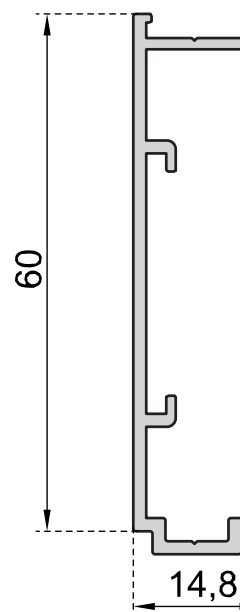

PERVAZ EK PROFİLİ 1 JAMB ADDITIONAL FRAME 1	
Ürün Kodu Product Code	MKL4211